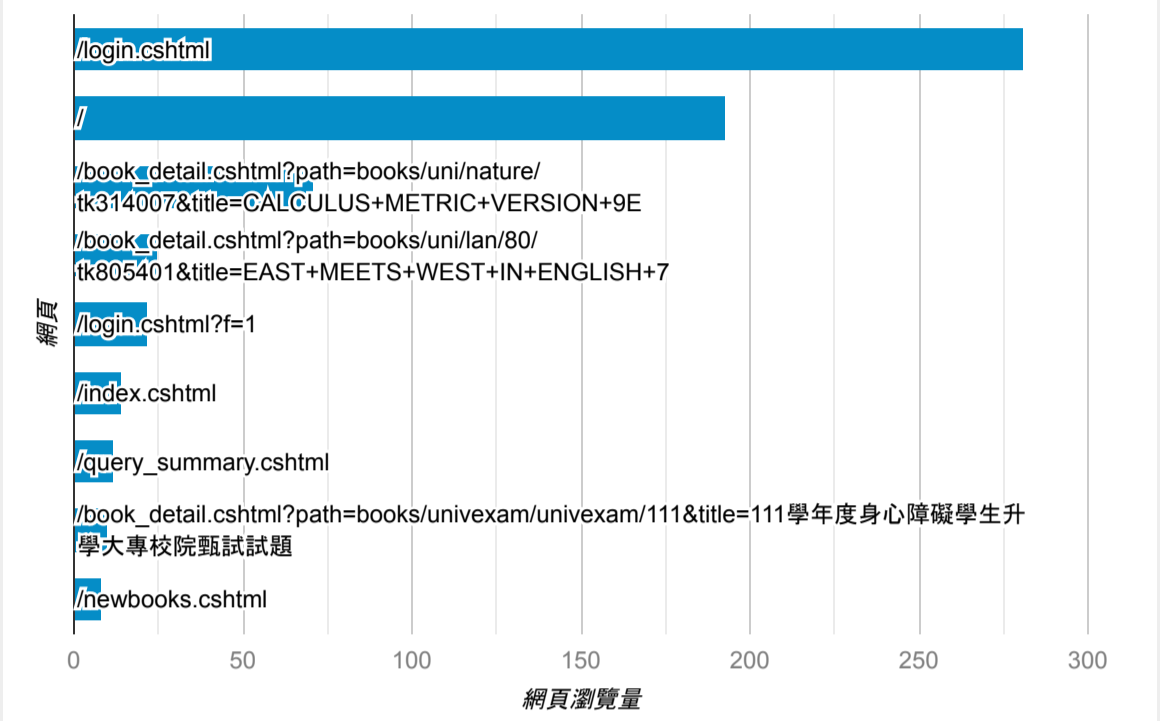

報表03_內容

2022年9月12日 - 2022年9月18日

所有使用者
100.00% 個工作階段

網頁載入平均需時 (秒)

● 平均網頁載入時間 (秒)

網頁載入平均需時 (秒)和瀏覽量 (依 網頁 分組)

網頁	平均網頁載入時間 (秒)	網頁瀏覽量
/book_detail.cshtml?path=books/uni/lan/80/tk805401&title=EAST+MEETS+WEST+IN+ENGLISH+7	13.25	25
/book_detail.cshtml?path=books/uni/lan/80/tk804384	9.26	2
/book_detail.cshtml?path=books/uni/social/52/tk523005_1&title=兒童輔導原理(第三版)	5.34	2
/	4.82	193
/book_detail.cshtml?path=books/uni/lan/83/tk836034_1&title=歷代文學選讀	3.60	2
/book_detail.cshtml?path=books/uni/phi/tk178075_1&title=專業助人工作倫理	3.39	7
/book_detail.cshtml?org_id=108&book_id=daisy-ncue-098-069&path=&title=強經：左宗棠一生的九大手段&bn=強經：左宗棠一生的九大手段	3.10	1
/book_detail.cshtml?path=books/uni/nature/tk314007&title=CALCULUS+METRIC+VERSION+9E	3.05	71
/contact.cshtml	2.67	4
/book_detail.cshtml?path=books/uni/apply/tk411033&title=高齡營養學(四版)	2.45	7

網頁載入平均需時 (秒) (依瀏覽器分組)

瀏覽器	平均網頁載入時間 (秒)
Firefox	26.67
Chrome	2.89
Safari	2.16

瀏覽量 (依網頁分組)

造訪和新造訪率 (依 關鍵字 分組)

關鍵字	工作階段	新工作階段百分比
(not provided)	217	91.71%