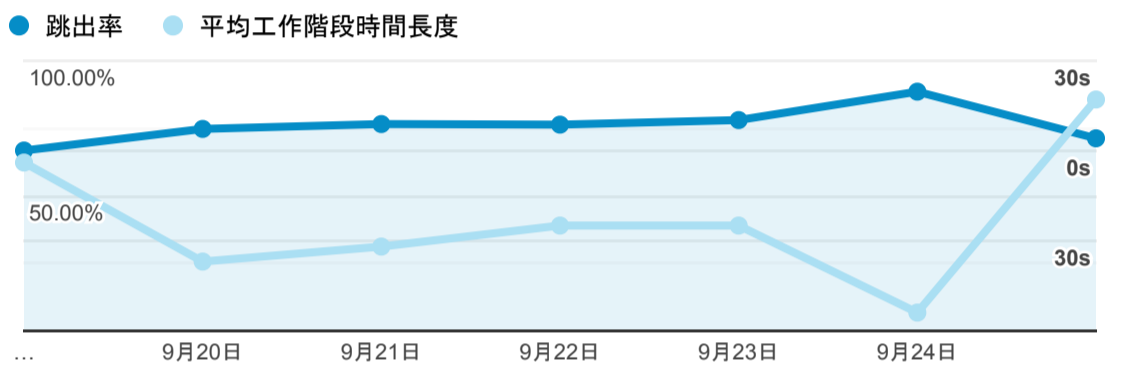

報表01_訪客

2022年9月19日 - 2022年9月25日

所有使用者
100.00% 個工作階段

平均造訪停留時間和單次造訪頁數

跳出率和平均造訪停留時間

造訪和不重複訪客

造訪和新造訪

造訪 (依裝置類別分組)