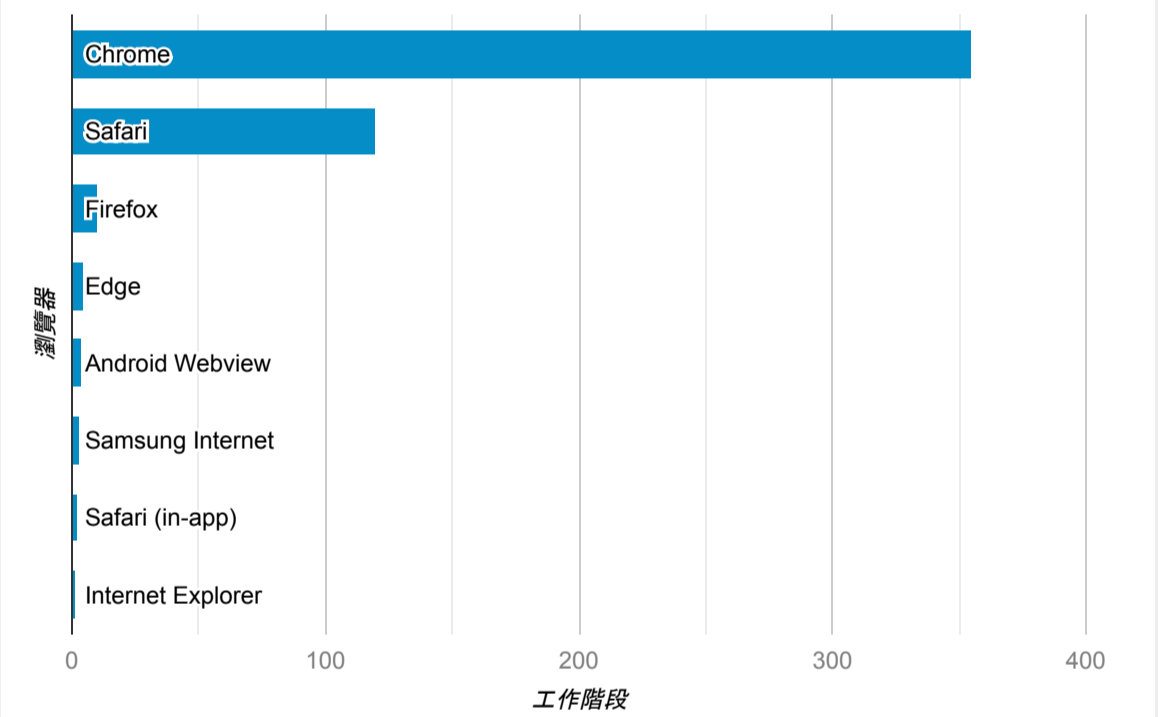

造訪 (依瀏覽器分組)