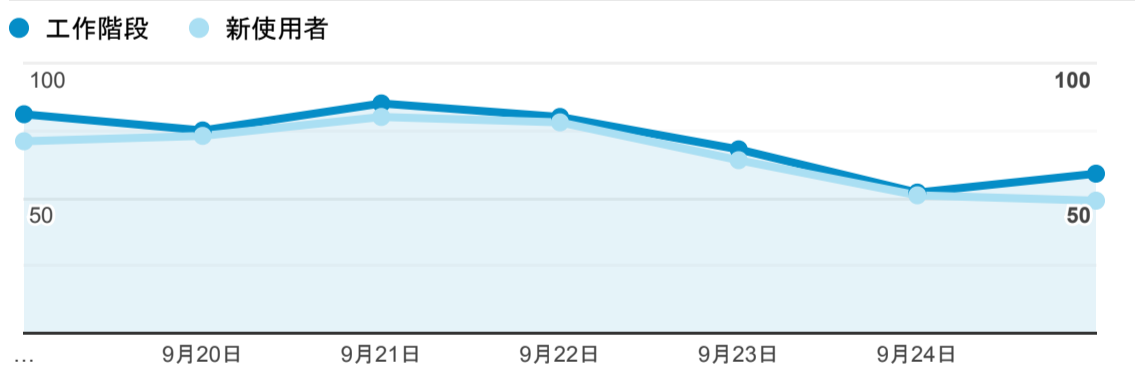

報表01_訪客

2022年9月19日 - 2022年9月25日

所有使用者
100.00% 個工作階段

平均造訪停留時間和單次造訪頁數

跳出率和平均造訪停留時間

造訪和不重複訪客

造訪和新造訪

造訪 (依裝置類別分組)