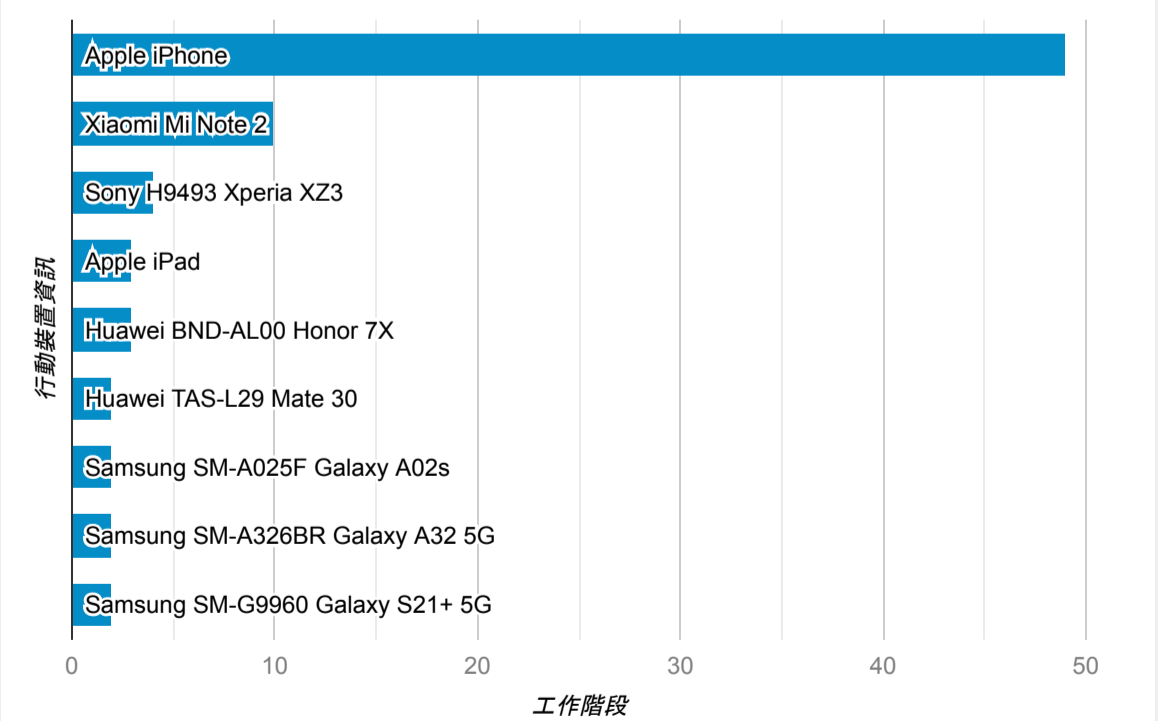

造訪和新造訪率 (依行動裝置資訊分組)

造訪 (依語言分組)

語言	工作階段
zh-cn	241
zh-tw	235
en-us	14
zh-hk	7