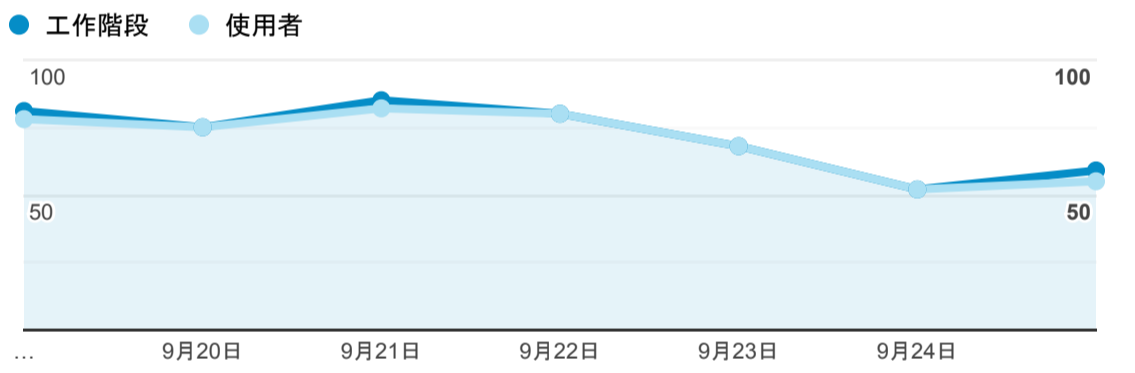

報表01_訪客

2022年9月19日 - 2022年9月25日

所有使用者
100.00% 個工作階段

平均造訪停留時間和單次造訪頁數

跳出率和平均造訪停留時間

造訪和不重複訪客

造訪和新造訪

造訪 (依裝置類別分組)