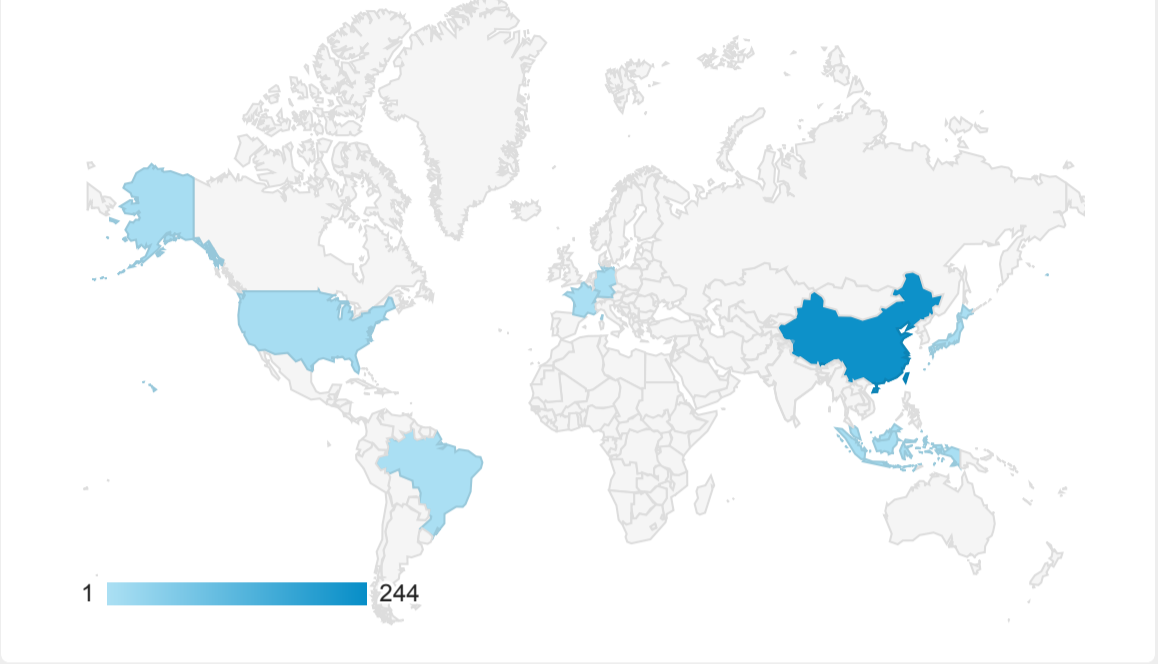

報表01_訪客

2022年9月19日 - 2022年9月25日

所有使用者
100.00% 個工作階段

平均造訪停留時間和單次造訪頁數

跳出率和平均造訪停留時間

造訪和不重複訪客

造訪和新造訪

造訪 (依裝置類別分組)

造訪地圖

造訪 (依瀏覽器分組)

造訪和新造訪率 (依行動裝置資訊分組)

造訪 (依語言分組)

語言	工作階段
zh-cn	241
zh-tw	235
en-us	14
zh-hk	7