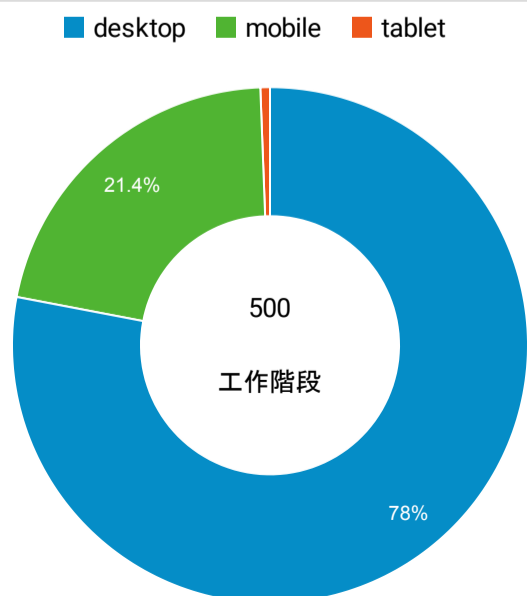

報表01_訪客

2022年9月19日 - 2022年9月25日

所有使用者
100.00% 個工作階段

平均造訪停留時間和單次造訪頁數

跳出率和平均造訪停留時間

造訪和不重複訪客

造訪和新造訪

造訪 (依裝置類別分組)