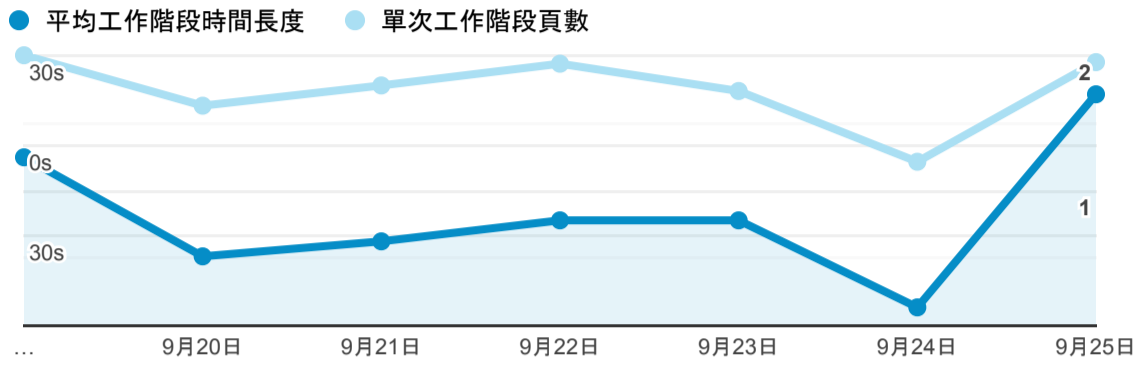

報表01_訪客

2022年9月19日 - 2022年9月25日

所有使用者
100.00% 個工作階段

平均造訪停留時間和單次造訪頁數

跳出率和平均造訪停留時間

造訪和不重複訪客

造訪和新造訪

造訪 (依裝置類別分組)