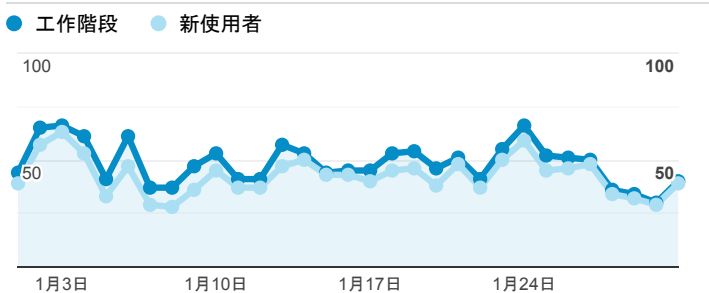

報表01_訪客

2022年1月1日 - 2022年1月31日

所有使用者
100.00% 個工作階段

平均造訪停留時間和單次造訪頁數

跳出率和平均造訪停留時間

造訪和不重複訪客

造訪和新造訪

造訪 (依裝置類別分組)