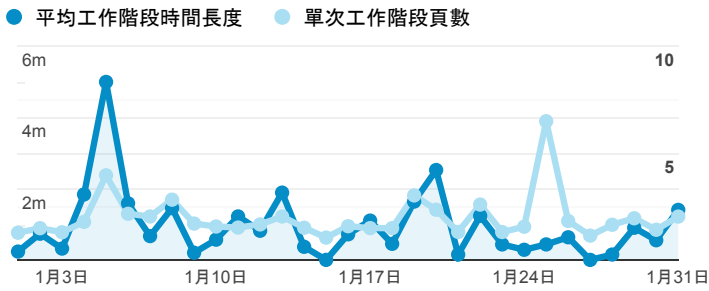

報表01_訪客

2022年1月1日 - 2022年1月31日

所有使用者
100.00% 個工作階段

平均造訪停留時間和單次造訪頁數

跳出率和平均造訪停留時間

造訪和不重複訪客

造訪和新造訪

造訪 (依裝置類別分組)