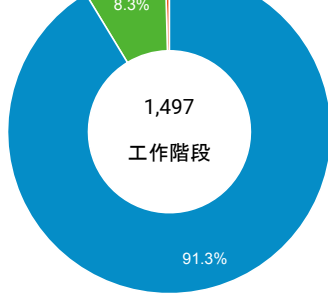

desktop mobile tablet

造訪地圖

造訪 (依瀏覽器分組)

造訪和新造訪率 (依行動裝置資訊分組)

造訪 (依語言分組)

語言 工作階段

zh-tw	854
zh-cn	559
en-us	66
zh-hk	7
en-gb	4
en-ca	2
zh-mo	2
c	1
fr-fr	1
zh-sg	1