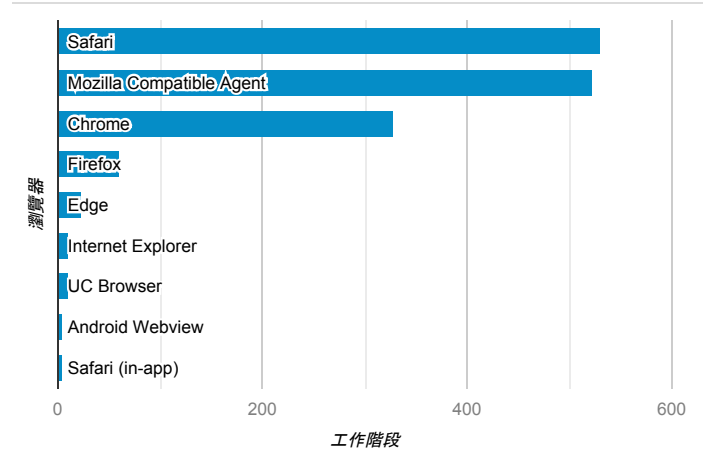

造訪 (依瀏覽器分組)