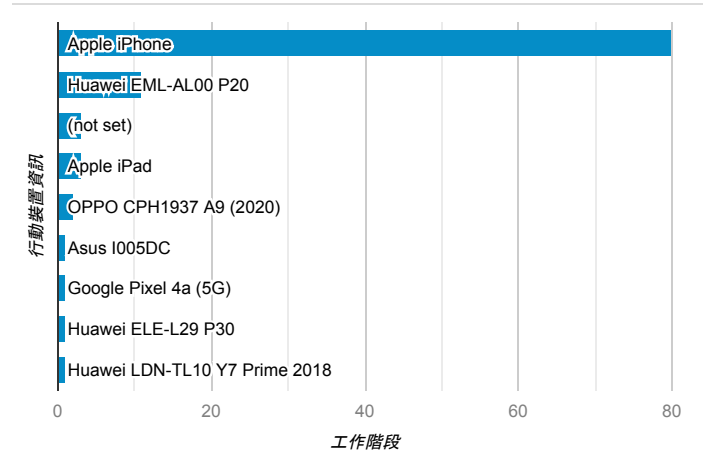

desktop mobile tablet

造訪地圖

造訪 (依瀏覽器分組)

造訪和新造訪率 (依行動裝置資訊分組)

造訪 (依語言分組)

語言 工作階段

zh-tw	854
zh-cn	559
en-us	66
zh-hk	7
en-gb	4
en-ca	2
zh-mo	2
c	1
fr-fr	1
zh-sg	1