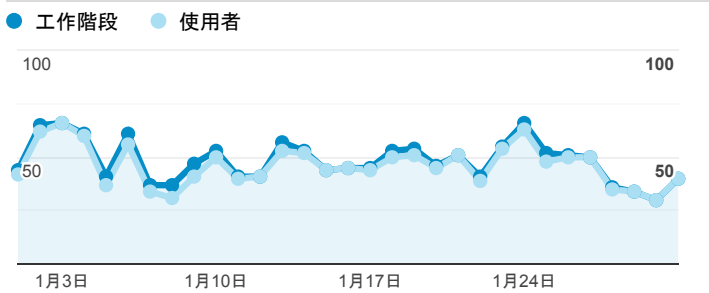

報表01_訪客

2022年1月1日 - 2022年1月31日

所有使用者
100.00% 個工作階段

平均造訪停留時間和單次造訪頁數

跳出率和平均造訪停留時間

造訪和不重複訪客

造訪和新造訪

造訪 (依裝置類別分組)

desktop mobile tablet

造訪地圖

造訪 (依瀏覽器分組)

造訪和新造訪率 (依行動裝置資訊分組)

造訪 (依語言分組)

語言 工作階段

zh-tw	854
zh-cn	559
en-us	66
zh-hk	7
en-gb	4
en-ca	2
zh-mo	2
c	1
fr-fr	1
zh-sg	1