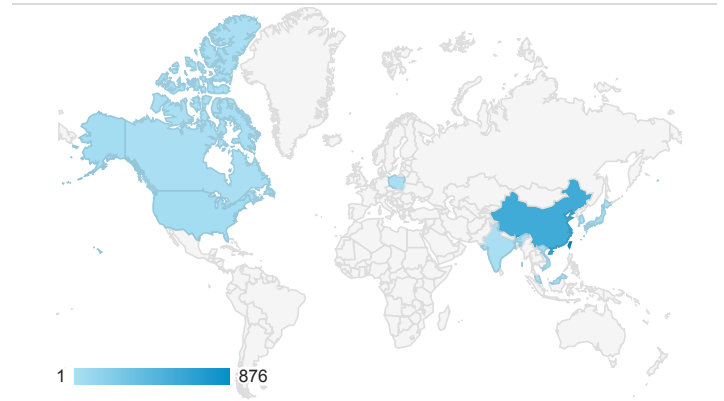

desktop mobile tablet

造訪地圖

造訪 (依瀏覽器分組)

造訪和新造訪率 (依行動裝置資訊分組)

造訪 (依語言分組)

語言 工作階段

zh-tw	854
zh-cn	559
en-us	66
zh-hk	7
en-gb	4
en-ca	2
zh-mo	2
c	1
fr-fr	1
zh-sg	1