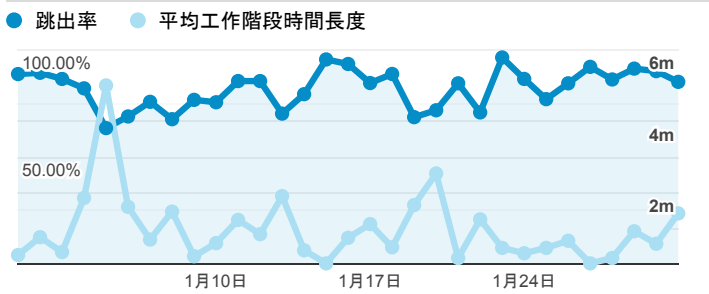

報表01_訪客

2022年1月1日 - 2022年1月31日

所有使用者
100.00% 個工作階段

平均造訪停留時間和單次造訪頁數

跳出率和平均造訪停留時間

造訪和不重複訪客

造訪和新造訪

造訪 (依裝置類別分組)