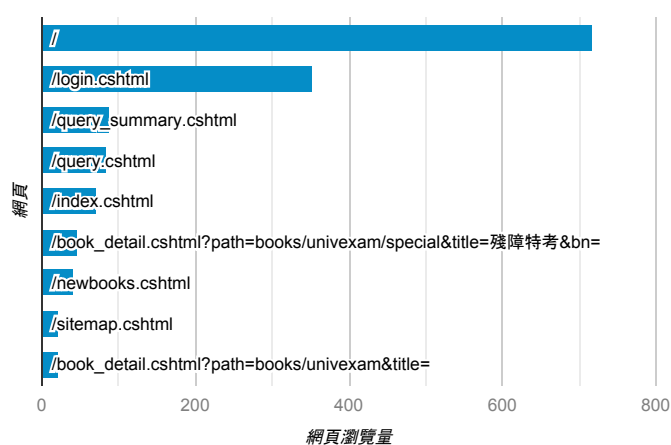

報表03_內容

2022年1月1日 - 2022年1月31日

所有使用者
100.00% 個工作階段

網頁載入平均需時 (秒)

瀏覽量 (依網頁分組)

網頁載入平均需時 (秒)和瀏覽量 (依 網頁 分組)

網頁	平均網頁載入時間 (秒)	網頁瀏覽量
/newbooks.cshtml	35.18	41
/book_detail.cshtml?path=books/uni/apply/tk418006&title=復健與健康評估: icf指引之運用&bn=應用科學+++ (tk400000+--+tk400000)+(BM:+anderson+witch)	28.51	2
/	24.92	717
/query.cshtml	11.41	84
/book_detail.cshtml?path=books/uni/apply/tk418022&title=客製化運動處方	7.04	1
/book_detail.cshtml?path=Publishers/net/1/a044/b001&title=前世今生-生命輪迴的啟示	5.57	3
/book_detail.cshtml?path=Publishers/magazine/air-eng/2004&title=2004年&bn=	5.43	1
/book_detail.cshtml?path=Publishers/magazine/fl/2005/0424&title=非凡商業周刊424期&bn=2005年非凡周刊	5.06	5
/index.cshtml	4.53	72
/book_detail.cshtml?path=Publishers/net/s009/a042/b001&title=不設限的履歷+15個職場生命故事	3.89	5

造訪和新造訪率 (依 關鍵字 分組)

關鍵字	工作階段	新工作階段百分比
(not provided)	262	77.10%

網頁載入平均需時 (秒) (依瀏覽器分組)

瀏覽器	平均網頁載入時間 (秒)
Firefox	67.36
Safari	2.88
Chrome	1.88
Edge	0.85
Android Webview	0.76