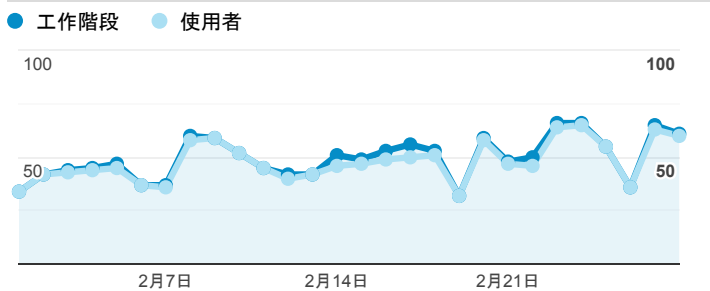

報表01_訪客

2022年2月1日 - 2022年2月28日

所有使用者
100.00% 個工作階段

平均造訪停留時間和單次造訪頁數

造訪地圖

跳出率和平均造訪停留時間

造訪 (依瀏覽器分組)

造訪和不重複訪客

造訪和新造訪率 (依 行動裝置資訊 分組)

造訪和新造訪

造訪 (依 裝置類別 分組)

desktop mobile tablet

造訪 (依語言分組)

語言 工作階段