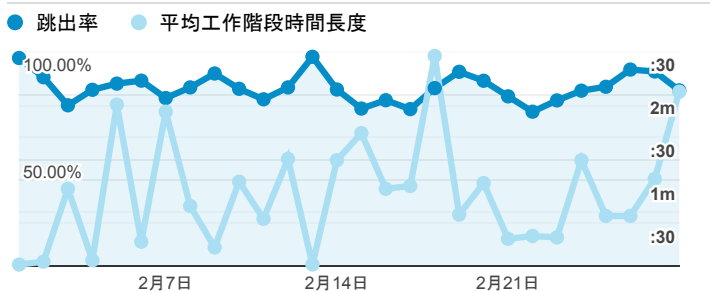

跳出率和平均造訪停留時間