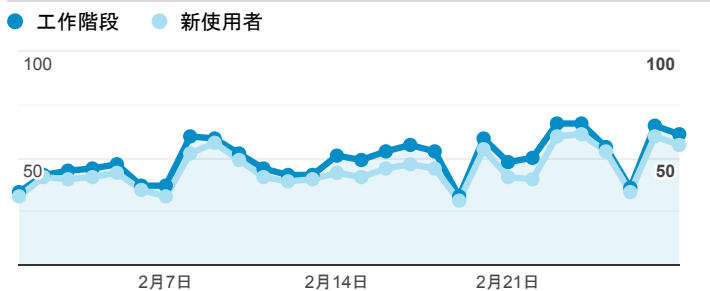

造訪和新造訪

造訪 (依 裝置類別 分組)

desktop mobile tablet

造訪 (依語言分組)

語言 工作階段