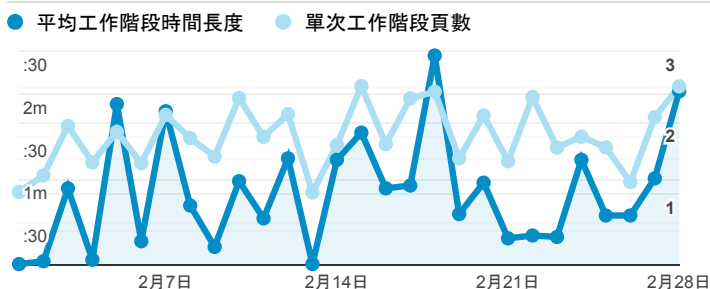

### 報表01\_訪客

2022年2月1日 - 2022年2月28日

所有使用者  
100.00% 個工作階段

#### 平均造訪停留時間和單次造訪頁數