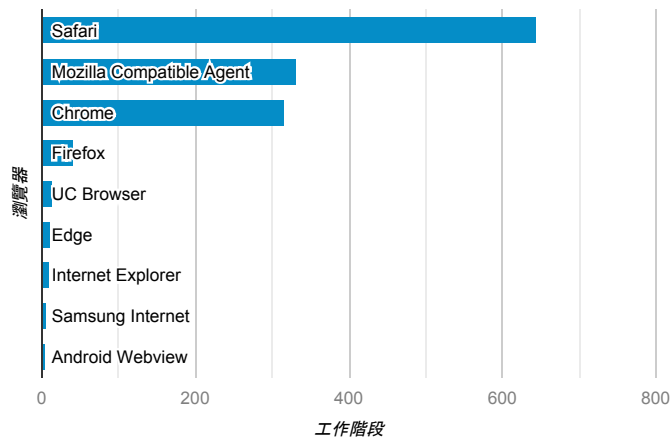

造訪 (依瀏覽器分組)