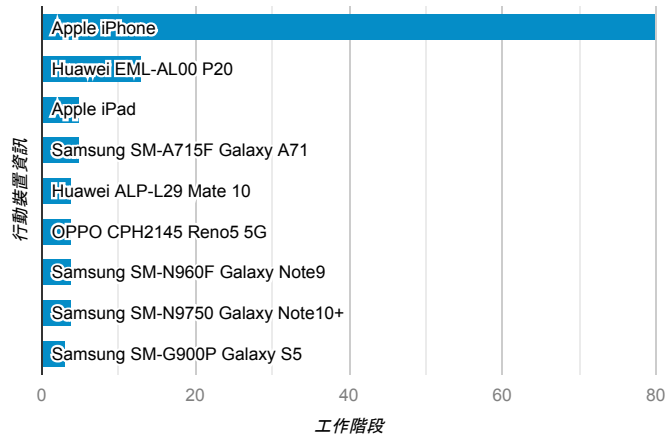

造訪和新造訪率 (依 行動裝置資訊 分組)