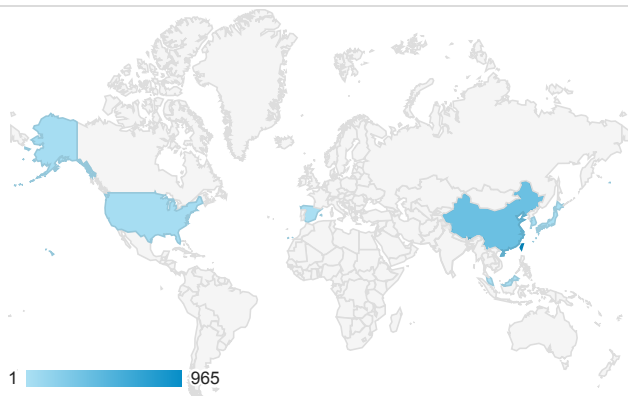

### 報表01\_訪客

2022年2月1日 - 2022年2月28日

所有使用者  
100.00% 個工作階段

#### 平均造訪停留時間和單次造訪頁數

#### 造訪地圖