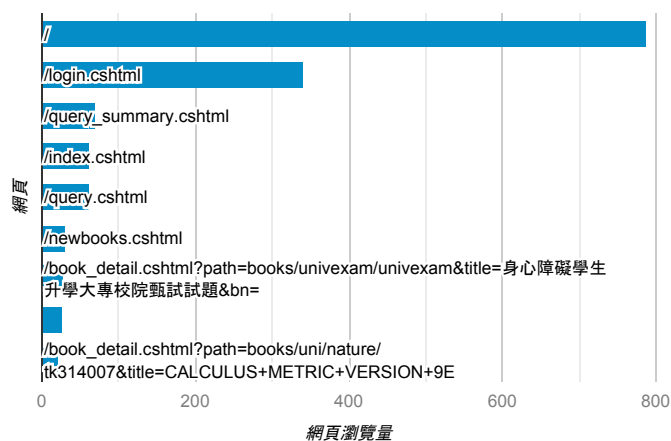

### 報表03\_內容

2022年2月1日 - 2022年2月28日

所有使用者  
100.00% 個工作階段

#### 網頁載入平均需時 (秒)

#### 瀏覽量 (依網頁分組)