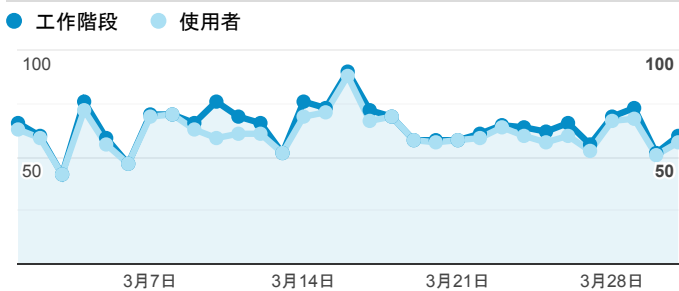

報表01_訪客

2022年3月1日 - 2022年3月31日

○ 所有使用者
100.00% 個工作階段

平均造訪停留時間和單次造訪頁數

造訪地圖

跳出率和平均造訪停留時間

造訪 (依瀏覽器分組)

造訪和不重複訪客

造訪和新造訪率 (依 行動裝置資訊 分組)

造訪和新造訪

造訪 (依 裝置類別 分組)

■ desktop ■ mobile ■ tablet

造訪 (依語言分組)

語言 工作階段

zh-tw	1,228
zh-cn	725
en-us	34
zh-hk	8
en-gb	2
en	1
en-hk	1
ja	1
ko-kr	1