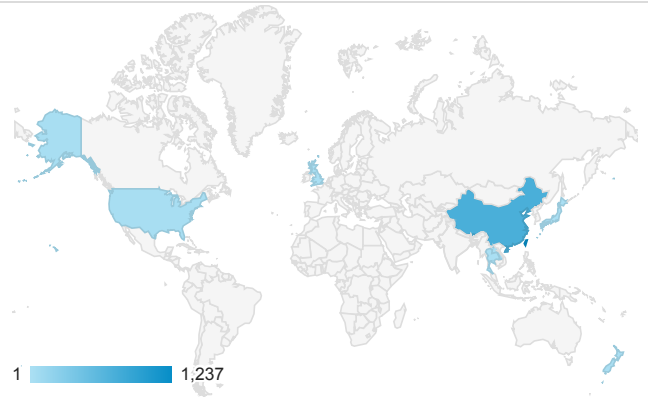

報表01_訪客

2022年3月1日 - 2022年3月31日

○ 所有使用者
100.00% 個工作階段

平均造訪停留時間和單次造訪頁數

造訪地圖

跳出率和平均造訪停留時間

造訪 (依瀏覽器分組)

造訪和不重複訪客