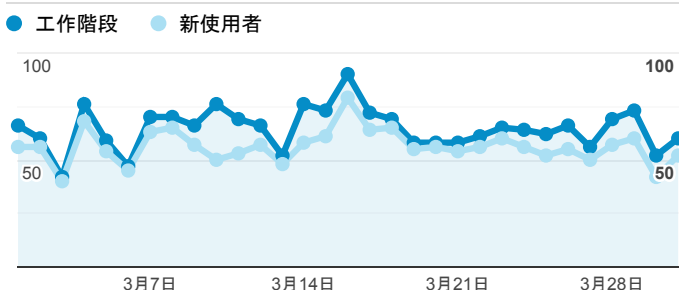

報表01_訪客

2022年3月1日 - 2022年3月31日

○ 所有使用者
100.00% 個工作階段

平均造訪停留時間和單次造訪頁數

造訪地圖

跳出率和平均造訪停留時間

造訪 (依瀏覽器分組)

造訪和不重複訪客

造訪和新造訪率 (依 行動裝置資訊 分組)

造訪和新造訪

造訪 (依 裝置類別 分組)

■ desktop ■ mobile ■ tablet

造訪 (依語言分組)

語言 工作階段

zh-tw	1,228
zh-cn	725
en-us	34
zh-hk	8
en-gb	2
en	1
en-hk	1
ja	1
ko-kr	1