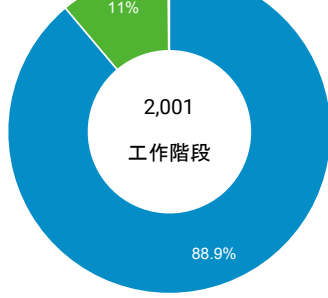

造訪和新造訪率 (依 行動裝置資訊 分組)

造訪和新造訪

造訪 (依 裝置類別 分組)

■ desktop ■ mobile ■ tablet

造訪 (依語言分組)

語言 工作階段

zh-tw	1,228
zh-cn	725
en-us	34
zh-hk	8
en-gb	2
en	1
en-hk	1
ja	1
ko-kr	1