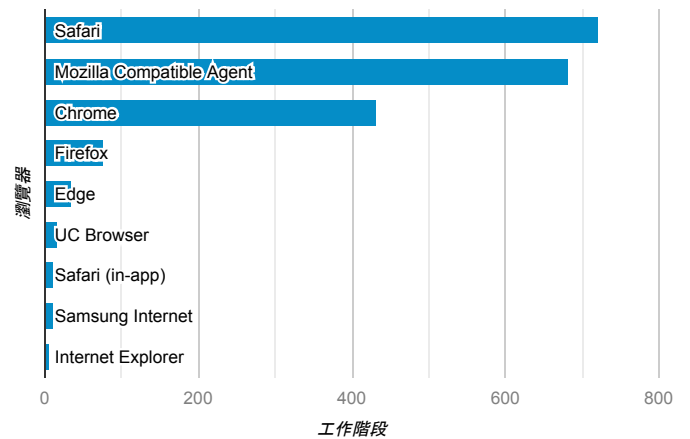

報表01_訪客

2022年3月1日 - 2022年3月31日

○ 所有使用者
100.00% 個工作階段

平均造訪停留時間和單次造訪頁數

造訪地圖

跳出率和平均造訪停留時間

造訪 (依瀏覽器分組)

造訪和不重複訪客