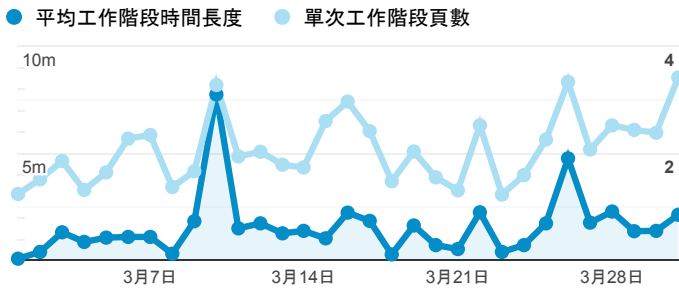

報表01_訪客

2022年3月1日 - 2022年3月31日

○ 所有使用者
100.00% 個工作階段

平均造訪停留時間和單次造訪頁數

造訪地圖

跳出率和平均造訪停留時間

造訪 (依瀏覽器分組)

造訪和不重複訪客

造訪和新造訪率 (依 行動裝置資訊 分組)

造訪和新造訪

造訪 (依 裝置類別 分組)

■ desktop ■ mobile ■ tablet

造訪 (依語言分組)

語言 工作階段

zh-tw	1,228
zh-cn	725
en-us	34
zh-hk	8
en-gb	2
en	1
en-hk	1
ja	1
ko-kr	1