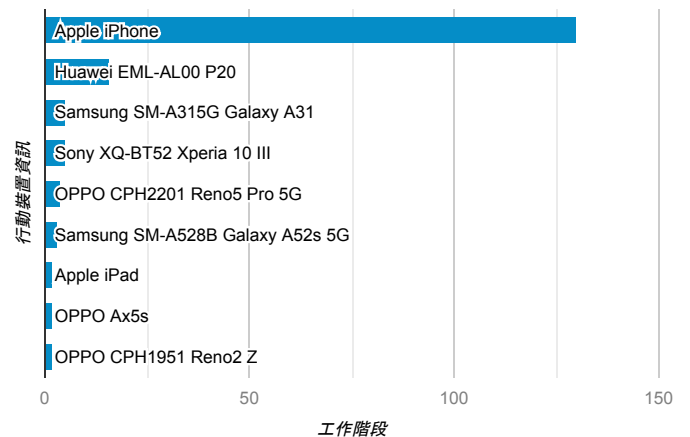

造訪和新造訪率 (依 行動裝置資訊 分組)