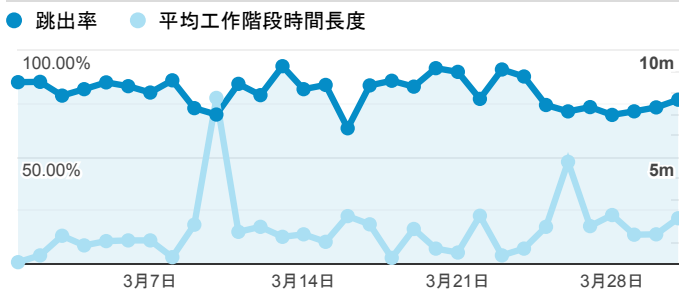

報表01_訪客

2022年3月1日 - 2022年3月31日

○ 所有使用者
100.00% 個工作階段

平均造訪停留時間和單次造訪頁數

造訪地圖

跳出率和平均造訪停留時間

造訪 (依瀏覽器分組)

造訪和不重複訪客

造訪和新造訪率 (依 行動裝置資訊 分組)

造訪和新造訪

造訪 (依 裝置類別 分組)

■ desktop ■ mobile ■ tablet

造訪 (依語言分組)

語言 工作階段

zh-tw	1,228
zh-cn	725
en-us	34
zh-hk	8
en-gb	2
en	1
en-hk	1
ja	1
ko-kr	1