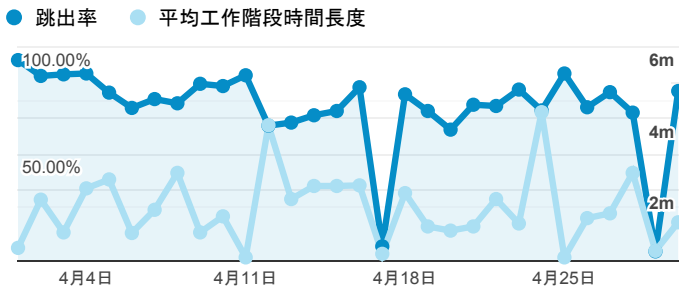

跳出率和平均造訪停留時間