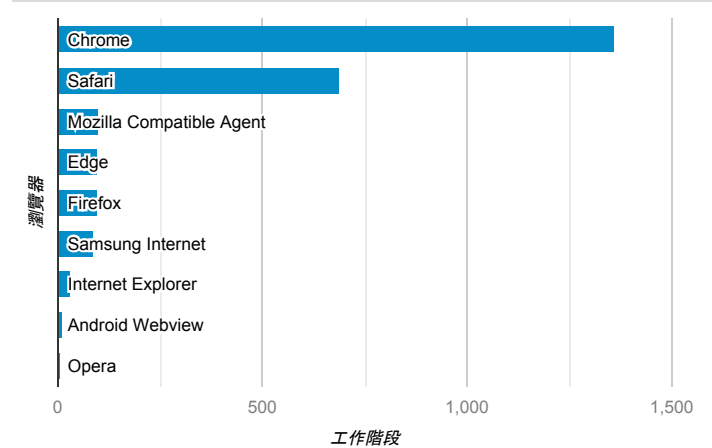

造訪 (依瀏覽器分組)