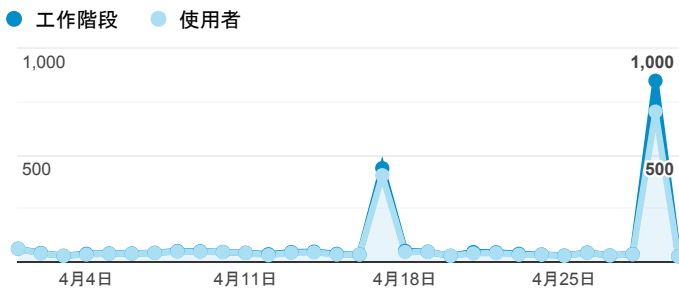

報表01_訪客

2022年4月1日 - 2022年4月30日

所有使用者
100.00% 個工作階段

平均造訪停留時間和單次造訪頁數

造訪地圖

跳出率和平均造訪停留時間

造訪 (依瀏覽器分組)

造訪和不重複訪客

造訪和新造訪率 (依 行動裝置資訊 分組)

造訪和新造訪

造訪 (依 裝置類別 分組)

desktop mobile tablet

造訪 (依語言分組)

語言

工作階段