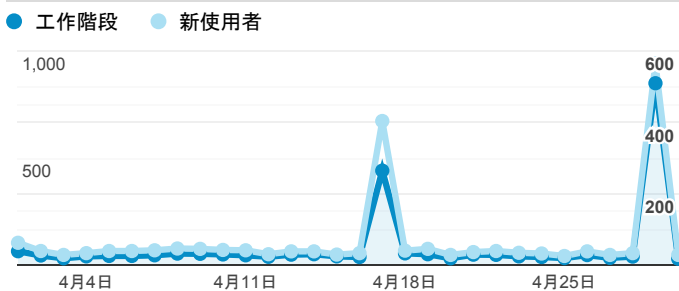

造訪和新造訪

造訪 (依 裝置類別 分組)

desktop mobile tablet

造訪 (依語言分組)

語言

工作階段