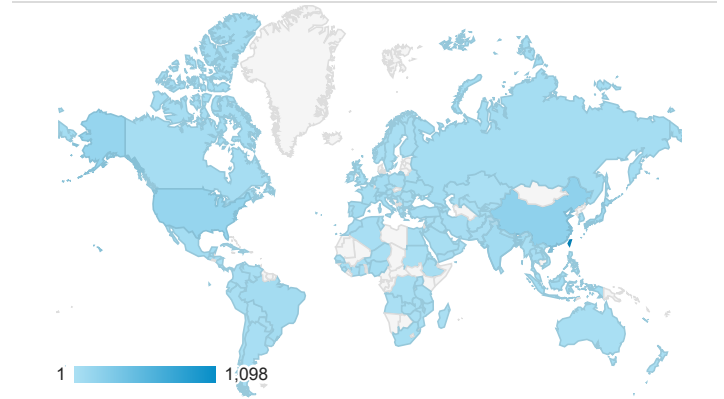

## 報表01\_訪客

2022年4月1日 - 2022年4月30日

所有使用者  
100.00% 個工作階段

### 平均造訪停留時間和單次造訪頁數

### 造訪地圖