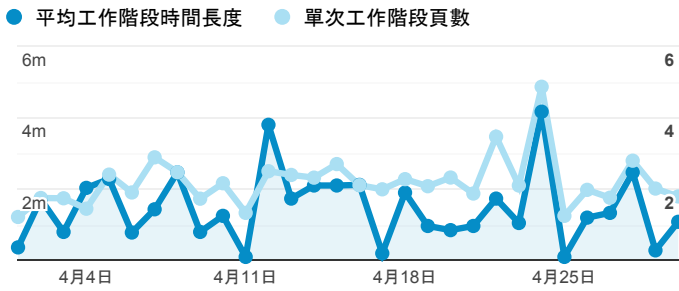

## 報表01\_訪客

2022年4月1日 - 2022年4月30日

所有使用者  
100.00% 個工作階段

### 平均造訪停留時間和單次造訪頁數