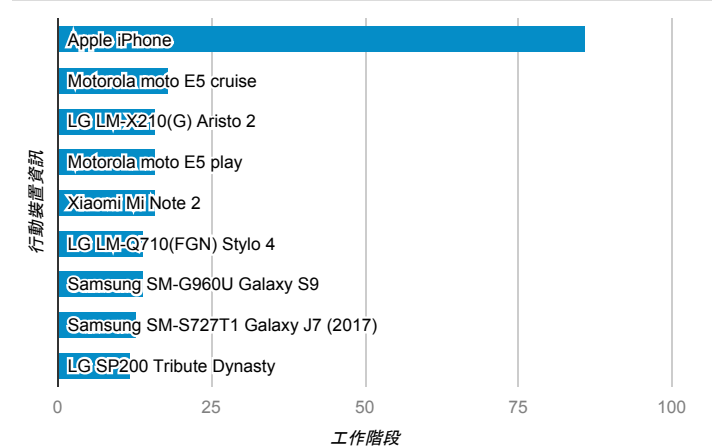

造訪和新造訪率 (依 行動裝置資訊 分組)