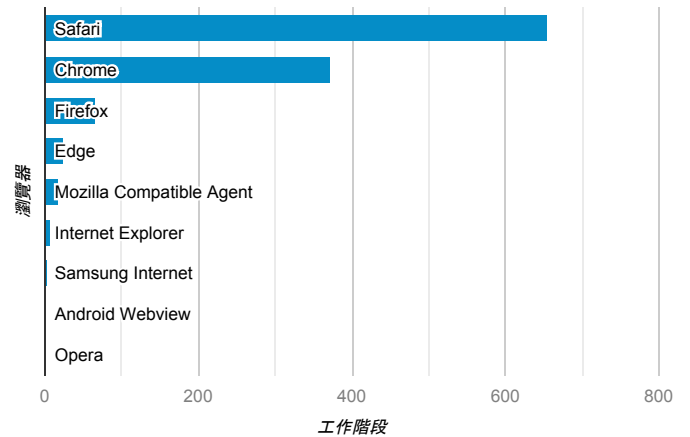

造訪 (依瀏覽器分組)