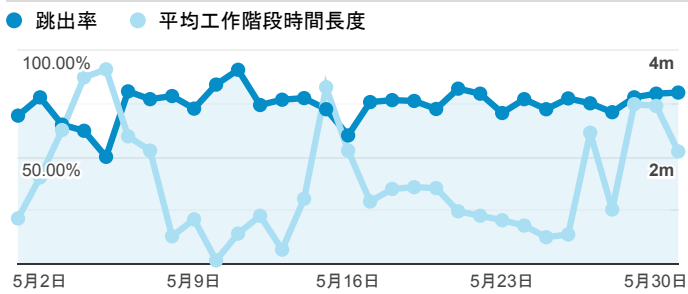

報表01_訪客

2022年5月1日 - 2022年5月31日

所有使用者
100.00% 個工作階段

平均造訪停留時間和單次造訪頁數

跳出率和平均造訪停留時間

造訪和不重複訪客

造訪和新造訪

造訪 (依裝置類別分組)