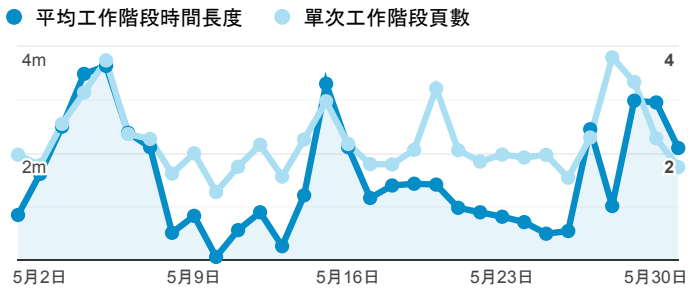

報表01_訪客

2022年5月1日 - 2022年5月31日

所有使用者
100.00% 個工作階段

平均造訪停留時間和單次造訪頁數

跳出率和平均造訪停留時間

造訪和不重複訪客

造訪和新造訪

造訪 (依裝置類別分組)

desktop mobile tablet

造訪地圖

造訪 (依瀏覽器分組)

造訪和新造訪率 (依行動裝置資訊分組)

造訪 (依語言分組)

語言 工作階段

zh-tw	1,028
zh-cn	68
en-us	43
en-gb	4
zh-hk	4
en	2
zh-mo	2
ko-kr	1
vi	1