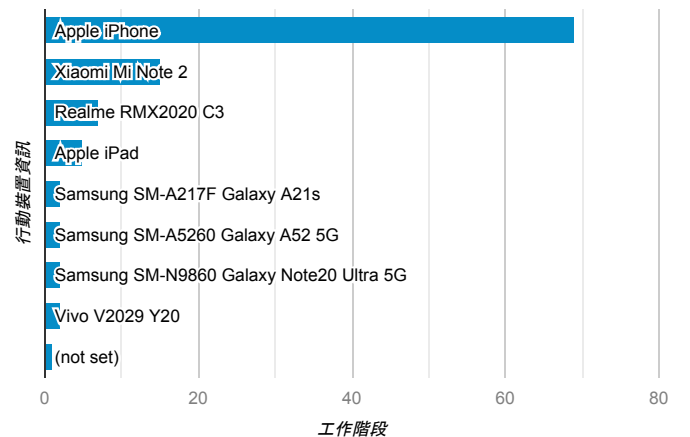

desktop mobile tablet

造訪地圖

造訪 (依瀏覽器分組)

造訪和新造訪率 (依行動裝置資訊分組)

造訪 (依語言分組)

語言 工作階段

zh-tw	1,028
zh-cn	68
en-us	43
en-gb	4
zh-hk	4
en	2
zh-mo	2
ko-kr	1
vi	1