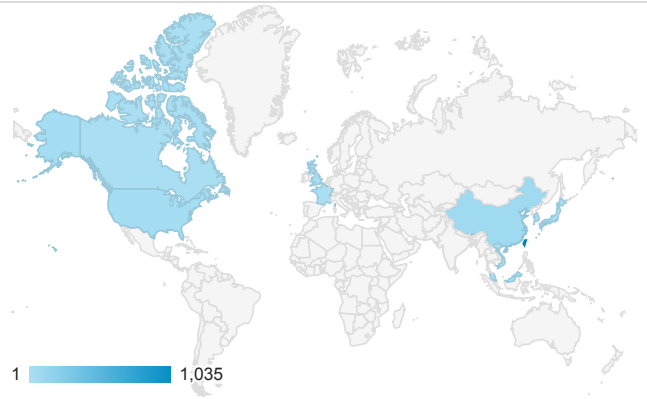

desktop mobile tablet

造訪地圖

造訪 (依瀏覽器分組)

造訪和新造訪率 (依行動裝置資訊分組)

造訪 (依語言分組)

語言 工作階段

zh-tw	1,028
zh-cn	68
en-us	43
en-gb	4
zh-hk	4
en	2
zh-mo	2
ko-kr	1
vi	1