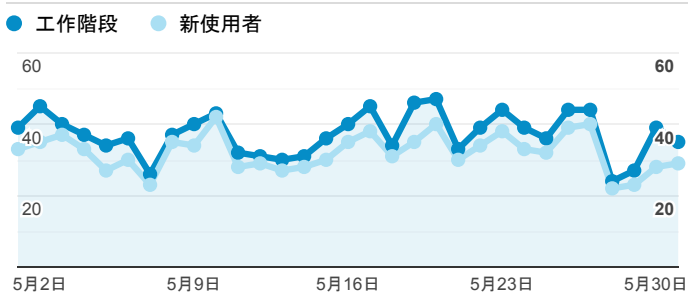

報表01_訪客

2022年5月1日 - 2022年5月31日

所有使用者
100.00% 個工作階段

平均造訪停留時間和單次造訪頁數

跳出率和平均造訪停留時間

造訪和不重複訪客

造訪和新造訪

造訪 (依裝置類別分組)

desktop mobile tablet

造訪地圖

造訪 (依瀏覽器分組)

造訪和新造訪率 (依行動裝置資訊分組)

造訪 (依語言分組)

語言 工作階段

zh-tw	1,028
zh-cn	68
en-us	43
en-gb	4
zh-hk	4
en	2
zh-mo	2
ko-kr	1
vi	1