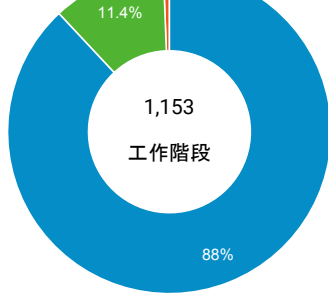

desktop mobile tablet

造訪地圖

造訪 (依瀏覽器分組)

造訪和新造訪率 (依行動裝置資訊分組)

造訪 (依語言分組)

語言 工作階段

zh-tw	1,028
zh-cn	68
en-us	43
en-gb	4
zh-hk	4
en	2
zh-mo	2
ko-kr	1
vi	1