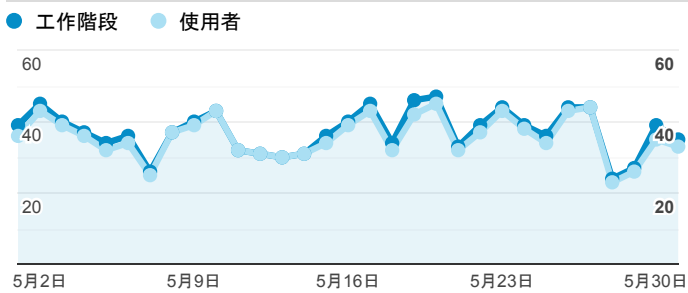

報表01_訪客

2022年5月1日 - 2022年5月31日

所有使用者
100.00% 個工作階段

平均造訪停留時間和單次造訪頁數

跳出率和平均造訪停留時間

造訪和不重複訪客

造訪和新造訪

造訪 (依裝置類別分組)

desktop mobile tablet

造訪地圖

造訪 (依瀏覽器分組)

造訪和新造訪率 (依行動裝置資訊分組)

造訪 (依語言分組)

語言 工作階段

zh-tw	1,028
zh-cn	68
en-us	43
en-gb	4
zh-hk	4
en	2
zh-mo	2
ko-kr	1
vi	1