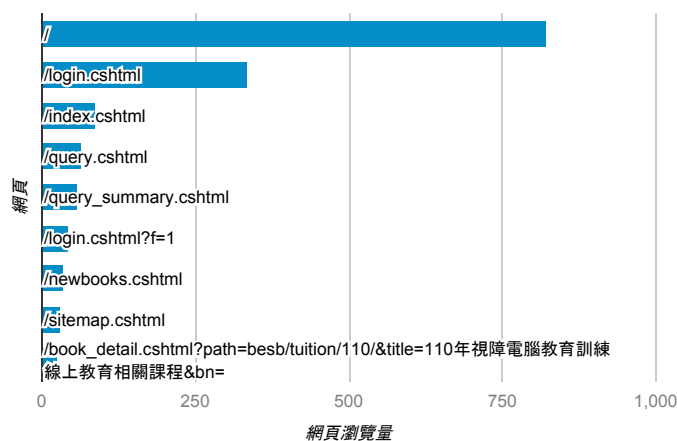

報表03_內容

2022年5月1日 - 2022年5月31日

所有使用者
100.00% 個工作階段

網頁載入平均需時 (秒)

● 平均網頁載入時間 (秒)

網頁載入平均需時 (秒)和瀏覽量 (依 網頁 分組)

網頁	平均網頁載入時間 (秒)	網頁瀏覽量
/index.cshtml	8.06	88
/book_detail.cshtml?path=books/uni/apply/tk494123&title=資訊管理MIS	7.86	1
/book_detail.cshtml?path=books/uni/apply/tk494100_1&title=人力資源管理—理論與實務+四版&bn=應用科學+++ (tk400000+--+tk400000)+(BM:+anderson+witch)	6.34	1
/query_summary.cshtml	5.70	60
/book_detail.cshtml?path=Publishers/ncltb/5/53/d7008&title=圖解菊與刀	5.20	1
/book_detail.cshtml?path=books/uni/apply/tk494065_1&title=非營利部門組織與運作(第三版)	4.66	2
/book_detail.cshtml?path=books/univexam/message&title=按摩技術士技能檢定學科測試題&bn=	4.59	8
/book_detail.cshtml?path=books/uni/lan/87/tk874031&title=我在性癮治療所的臥底日記	4.41	2
/book_detail.cshtml?path=besb/tuition/110//google/&title=Google服務應用系列課程&bn=110年視障電腦教育訓練線上教育相關課程	4.38	7
/book_detail.cshtml?path=besb/tuition/110//reaper_midi/&title=reaper+midi+編曲面面觀&bn=110年視障電腦教育訓練線上教育相關課程	4.30	19

瀏覽量 (依網頁分組)

造訪和新造訪率 (依 關鍵字 分組)

關鍵字	工作階段	新工作階段百分比
(not provided)	278	75.54%

網頁載入平均需時 (秒) (依瀏覽器分組)

瀏覽器	平均網頁載入時間 (秒)
Firefox	4.14
Safari	2.56
Chrome	2.47
Internet Explorer	1.54