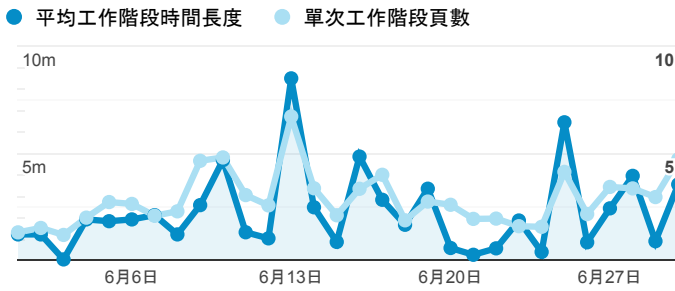

報表01_訪客

2022年6月1日 - 2022年6月30日

○ 所有使用者
100.00% 個工作階段

平均造訪停留時間和單次造訪頁數

造訪地圖

跳出率和平均造訪停留時間

造訪 (依瀏覽器分組)

造訪和不重複訪客