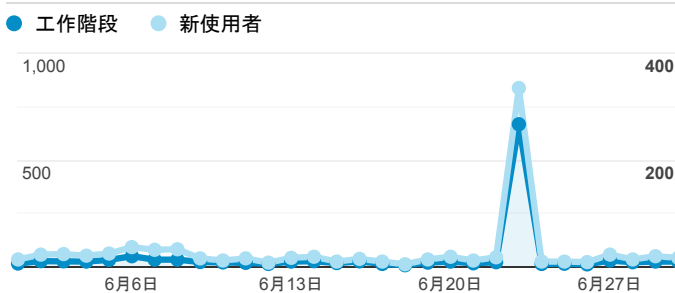

造訪和新造訪

造訪 (依 裝置類別 分組)

■ desktop ■ mobile ■ tablet

造訪 (依語言分組)

語言 工作階段