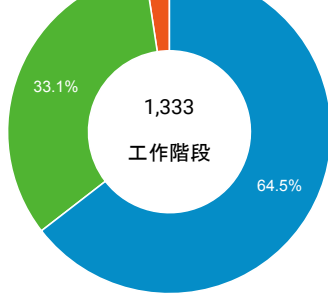

造訪和新造訪率 (依 行動裝置資訊 分組)

造訪和新造訪

造訪 (依 裝置類別 分組)

■ desktop ■ mobile ■ tablet

造訪 (依語言分組)

語言 工作階段

| | |
|-------|-----|
| zh-tw | 572 |
| en-us | 303 |
| en-gb | 152 |
| zh-cn | 64 |
| id | 20 |
| de | 16 |
| fr-fr | 16 |
| pt-br | 15 |
| en-ca | 13 |
| es-es | 13 |