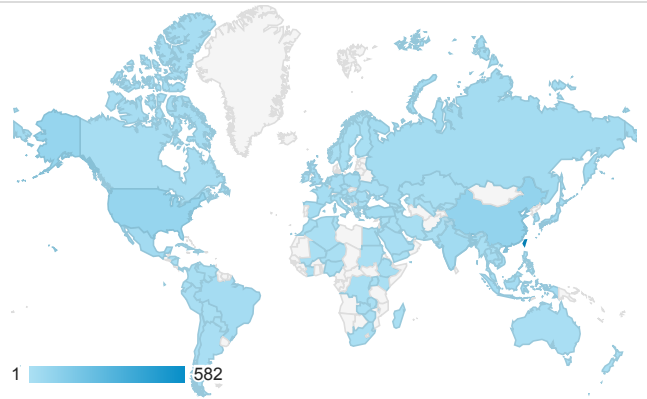

報表01_訪客

2022年6月1日 - 2022年6月30日

○ 所有使用者
100.00% 個工作階段

平均造訪停留時間和單次造訪頁數

造訪地圖

跳出率和平均造訪停留時間

造訪 (依瀏覽器分組)

造訪和不重複訪客