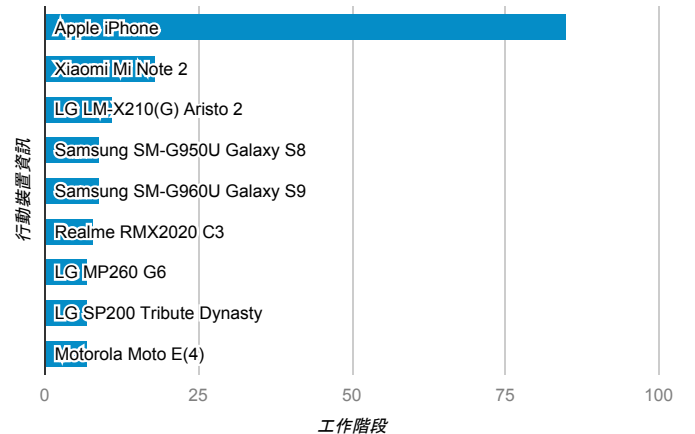

造訪和新造訪率 (依 行動裝置資訊 分組)