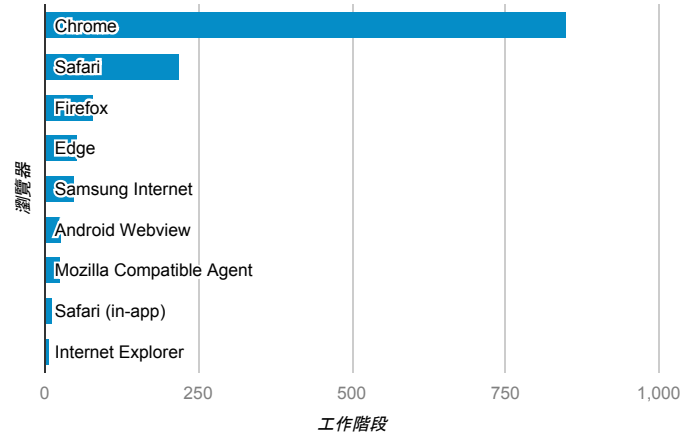

報表01_訪客

2022年6月1日 - 2022年6月30日

○ 所有使用者
100.00% 個工作階段

平均造訪停留時間和單次造訪頁數

造訪地圖

跳出率和平均造訪停留時間

造訪 (依瀏覽器分組)

造訪和不重複訪客