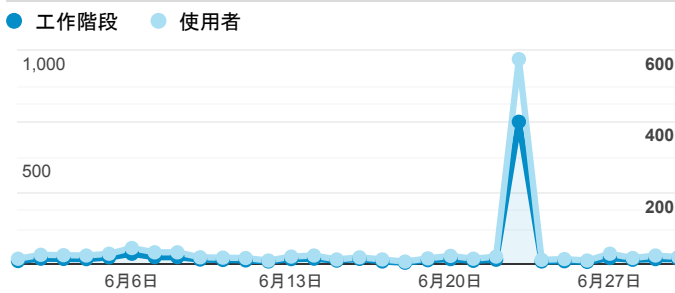

報表01_訪客

2022年6月1日 - 2022年6月30日

○ 所有使用者
100.00% 個工作階段

平均造訪停留時間和單次造訪頁數

造訪地圖

跳出率和平均造訪停留時間

造訪 (依瀏覽器分組)

造訪和不重複訪客