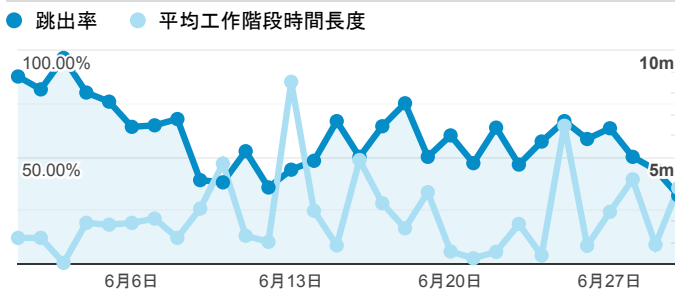

報表01_訪客

2022年6月1日 - 2022年6月30日

○ 所有使用者
100.00% 個工作階段

平均造訪停留時間和單次造訪頁數

造訪地圖

跳出率和平均造訪停留時間

造訪 (依瀏覽器分組)

造訪和不重複訪客