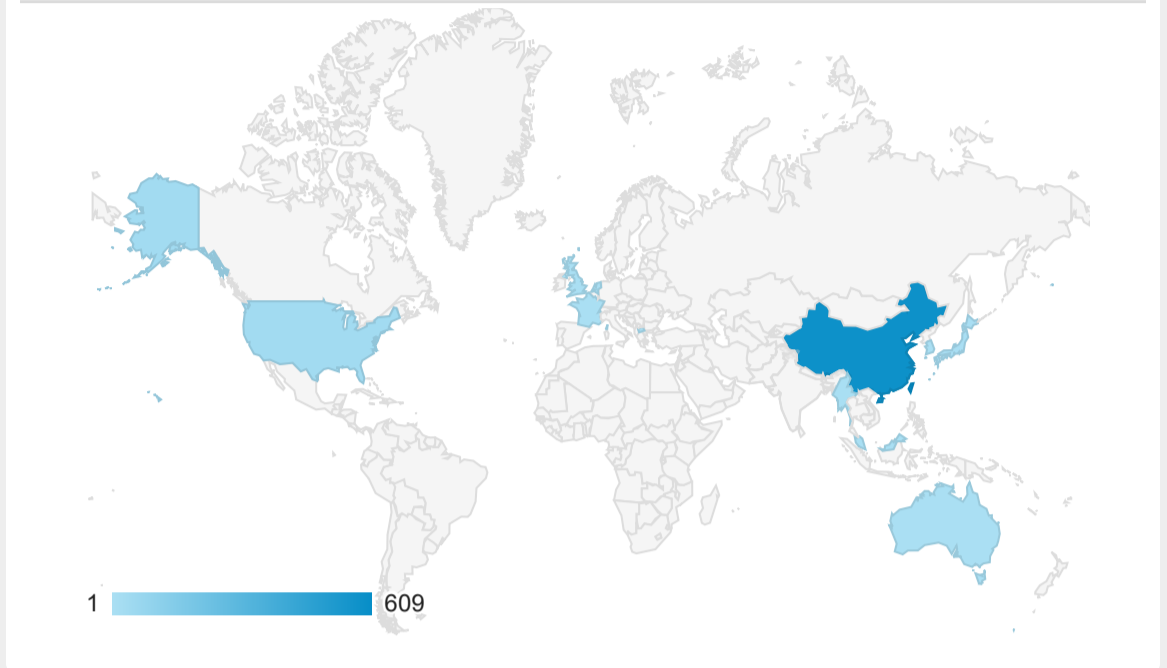

造訪地圖

造訪 (依瀏覽器分組)

造訪和新造訪率 (依行動裝置資訊分組)

造訪 (依語言分組)

語言	工作階段
zh-tw	602
zh-cn	586
en-us	55
zh-hk	16

en-gb	12
zh	3
en	1
ja	1
ko-kr	1
vi-vn	1