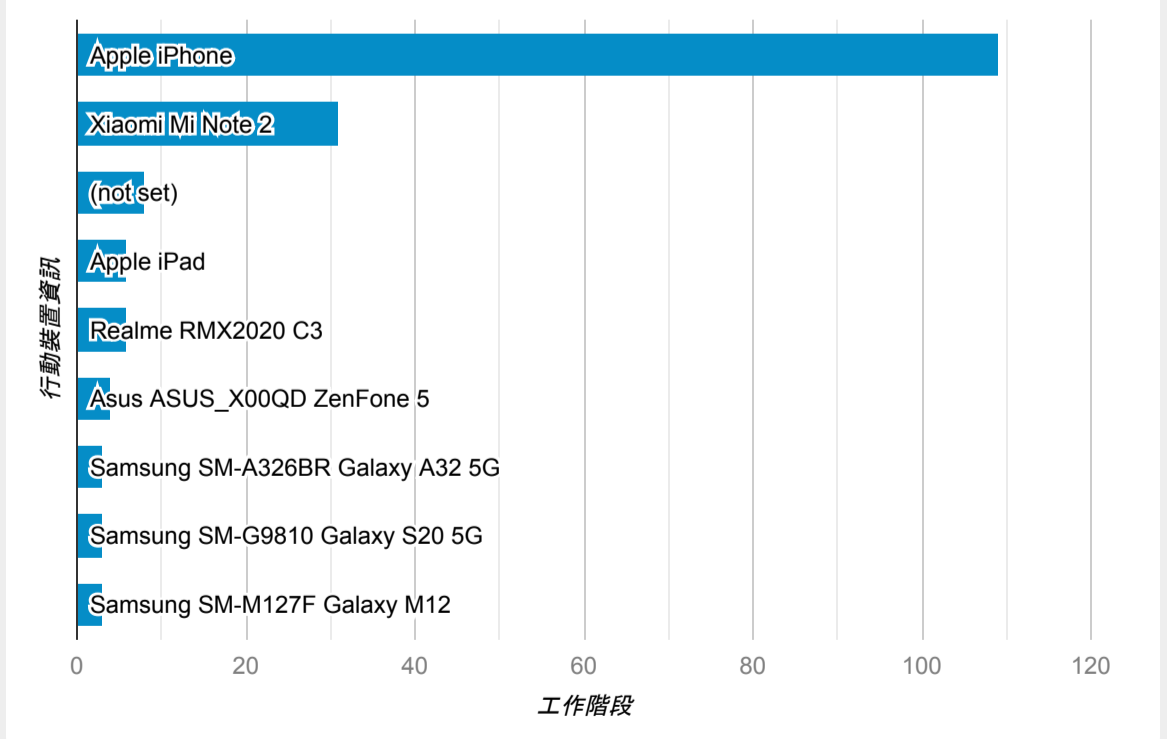

造訪和新造訪率 (依行動裝置資訊分組)

造訪 (依語言分組)

語言	工作階段
zh-tw	602
zh-cn	586
en-us	55
zh-hk	16