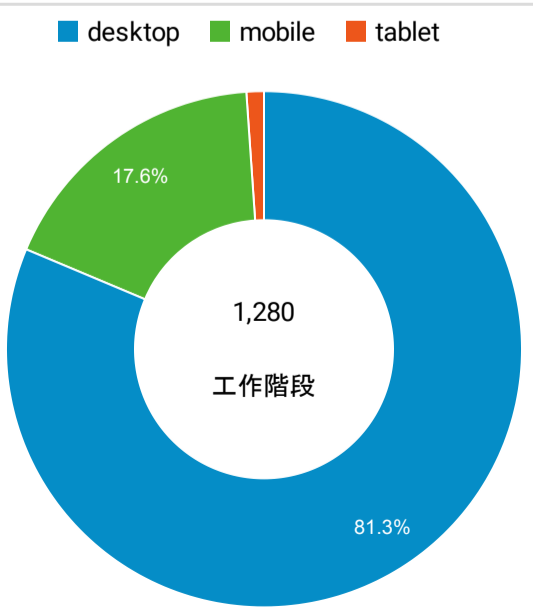

報表01\_訪客

2022年7月1日 - 2022年7月31日

所有使用者  
100.00% 個工作階段

平均造訪停留時間和單次造訪頁數

跳出率和平均造訪停留時間

造訪和不重複訪客

造訪和新造訪

造訪 (依裝置類別分組)