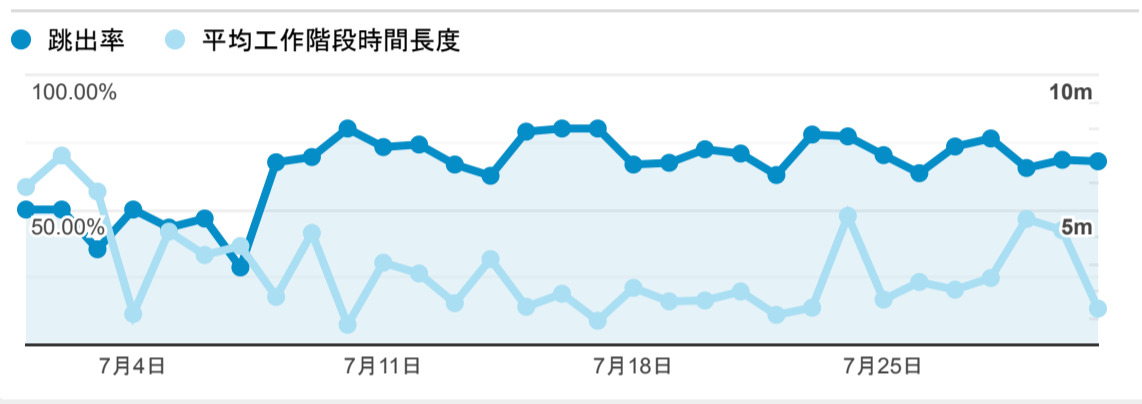

報表01\_訪客

2022年7月1日 - 2022年7月31日

所有使用者  
100.00% 個工作階段

平均造訪停留時間和單次造訪頁數

跳出率和平均造訪停留時間

造訪和不重複訪客

造訪和新造訪

造訪 (依裝置類別分組)