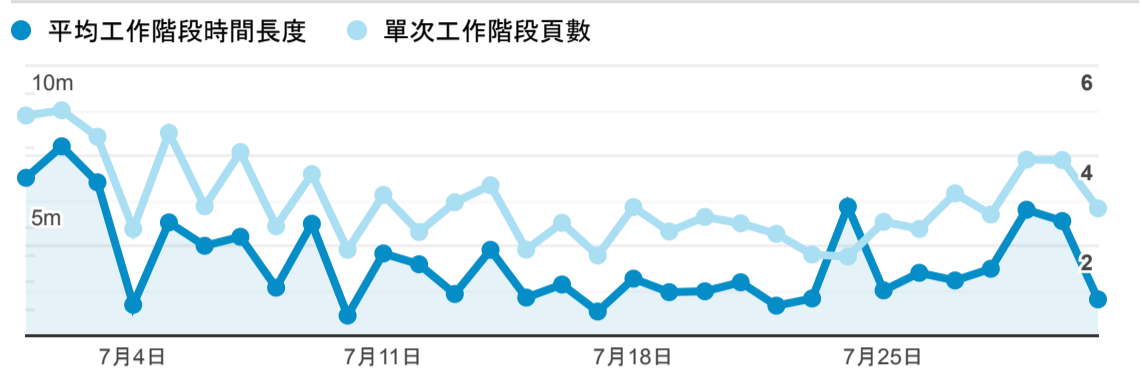

報表01\_訪客

2022年7月1日 - 2022年7月31日

所有使用者  
100.00% 個工作階段

平均造訪停留時間和單次造訪頁數

跳出率和平均造訪停留時間

造訪和不重複訪客

造訪和新造訪

造訪 (依裝置類別分組)

造訪地圖

造訪 (依瀏覽器分組)

造訪和新造訪率 (依行動裝置資訊分組)

造訪 (依語言分組)

語言	工作階段
zh-tw	602
zh-cn	586
en-us	55
zh-hk	16

en-gb	12
zh	3
en	1
ja	1
ko-kr	1
vi-vn	1