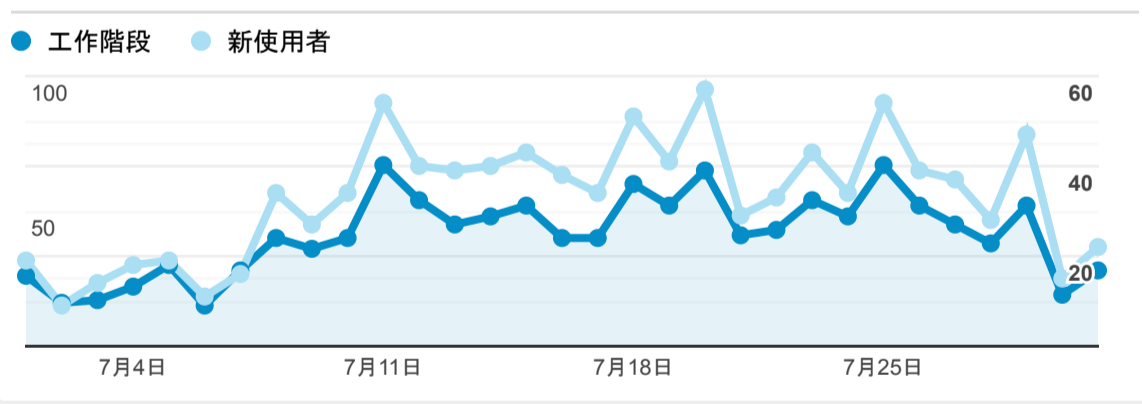

報表01\_訪客

2022年7月1日 - 2022年7月31日

所有使用者  
100.00% 個工作階段

平均造訪停留時間和單次造訪頁數

跳出率和平均造訪停留時間

造訪和不重複訪客

造訪和新造訪

造訪 (依裝置類別分組)