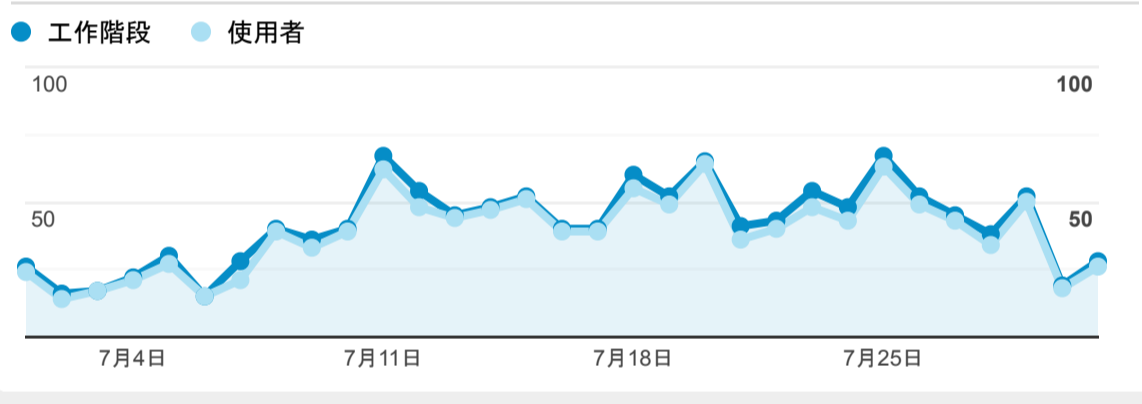

報表01\_訪客

2022年7月1日 - 2022年7月31日

所有使用者  
100.00% 個工作階段

平均造訪停留時間和單次造訪頁數

跳出率和平均造訪停留時間

造訪和不重複訪客

造訪和新造訪

造訪 (依裝置類別分組)