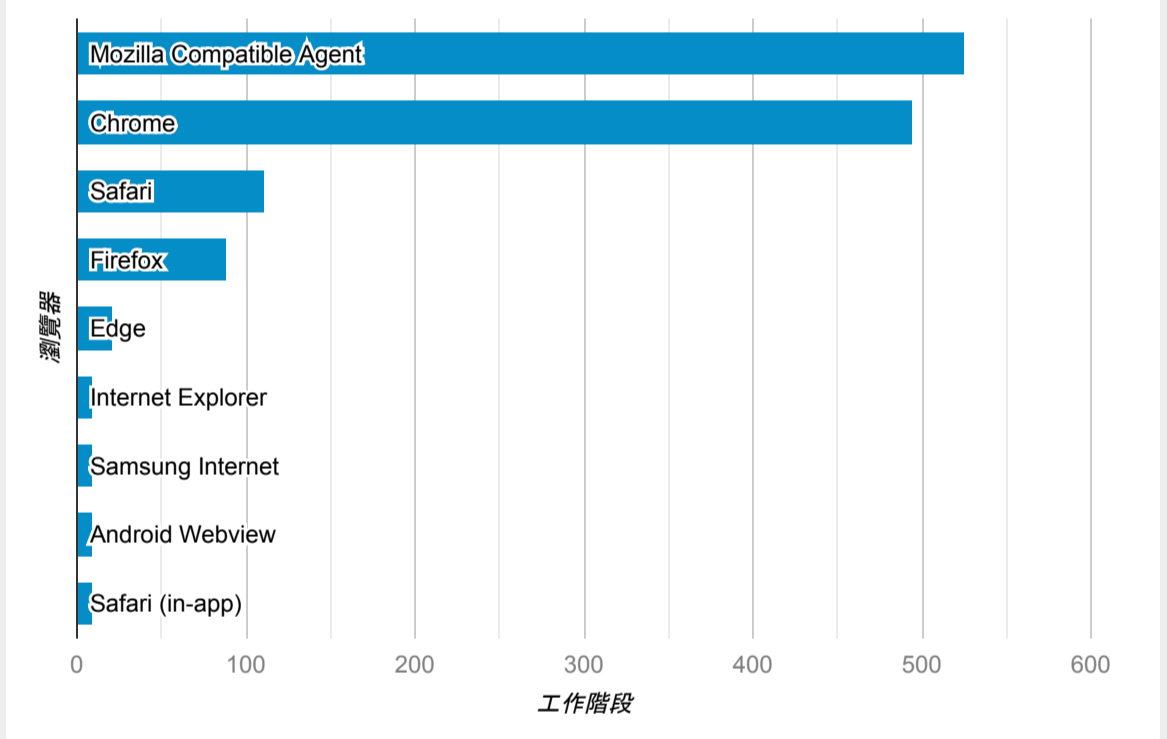

造訪 (依瀏覽器分組)