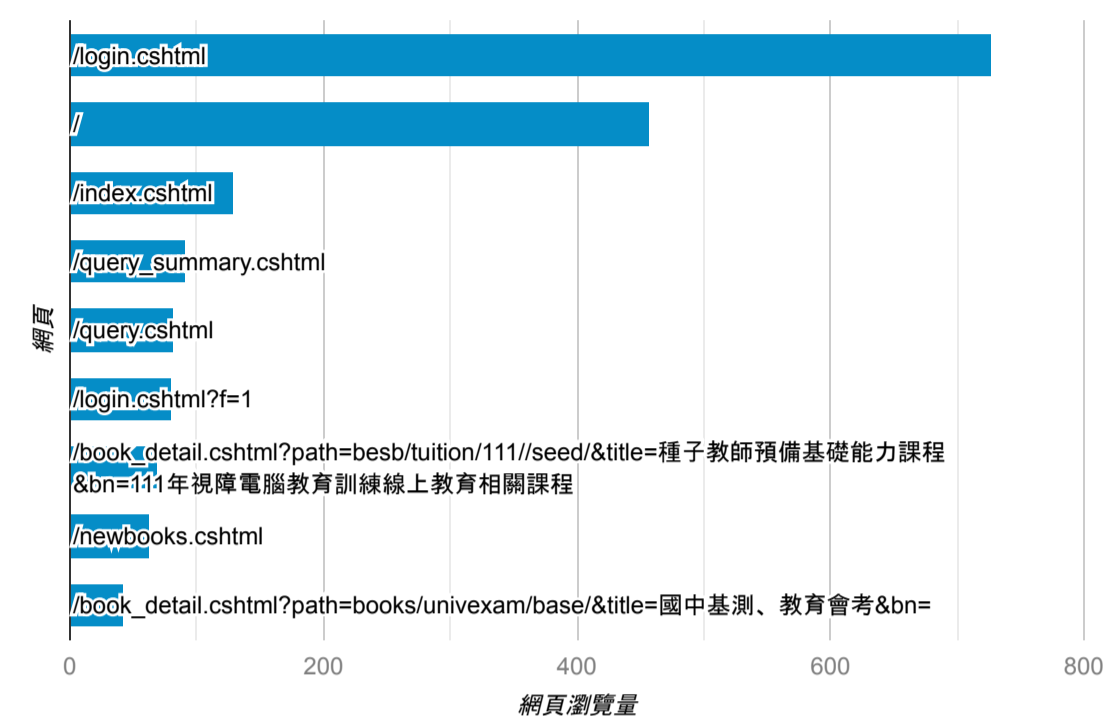

報表03\_內容

2022年7月1日 - 2022年7月31日

所有使用者  
100.00% 個工作階段

網頁載入平均需時 (秒)

● 平均網頁載入時間 (秒)

網頁載入平均需時 (秒)和瀏覽量 (依 網頁 分組)

網頁	平均網頁載入時間 (秒)	網頁瀏覽量
/book_detail.cshtml?path=Publishers/access/8/94-16&title=西洋情色文學史	49.84	2
/book_detail.cshtml?path=Batnews/subject/&title=單元分類閱讀&bn=	17.16	2
/book_detail.cshtml?path=Publishers/magazine/parenting/95&title=H95	13.25	1
/book_detail.cshtml?path=books/uni/c-h-g/tk607004&title=中國六四真相 (下冊)	11.57	1
/book_detail.cshtml?path=Publishers/ncltb/daisy/01/01&title=福爾摩斯探案全集(1)暗紅色研究	8.63	1
/login.cshtml?f=1	7.99	81
/	7.31	458
/book_detail.cshtml?path=Publishers/net/s020/a124/b001&title=素媛	7.17	1
/bookmark_read.cshtml	7.05	1
/book_detail.cshtml?path=books/uni/social/58/tk584095&title=民法總則新解：體系化解說 (下)	6.94	1

網頁載入平均需時 (秒) (依瀏覽器分組)

瀏覽器	平均網頁載入時間 (秒)
Firefox	5.20
Safari	4.07
Internet Explorer	3.52
Chrome	3.02
Edge	2.88

瀏覽量 (依網頁分組)

造訪和新造訪率 (依 關鍵字 分組)

關鍵字	工作階段	新工作階段百分比
(not provided)	336	74.70%
天命真女鄭妃現芳蹤	3	0.00%
周國皇帝跪求天女	1	100.00%
elib.net	1	100.00%