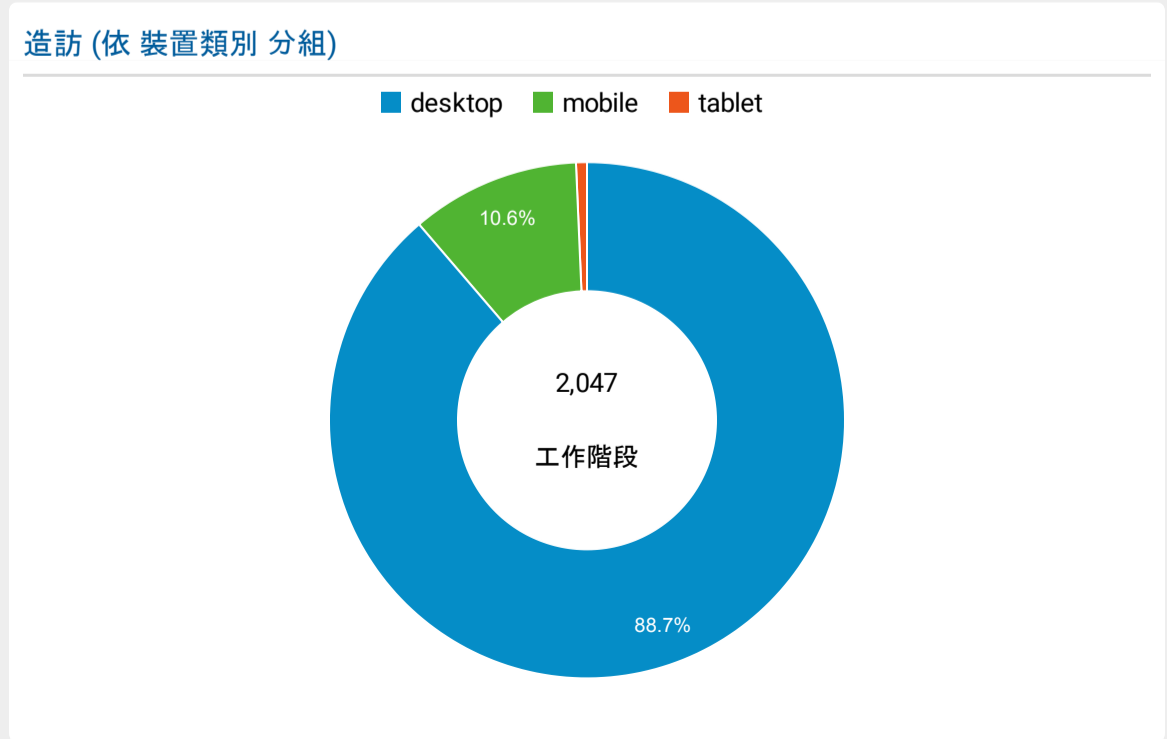

報表01\_訪客

2022年8月1日 - 2022年8月31日

所有使用者 100.00% 個工作階段

造訪 (依語言分組)

語言	工作階段
zh-cn	1,029
zh-tw	945
en-us	41
zh-hk	15

en-gb	5
en	4
fr-ca	2
ja	2
es-419	1
ko-kr	1