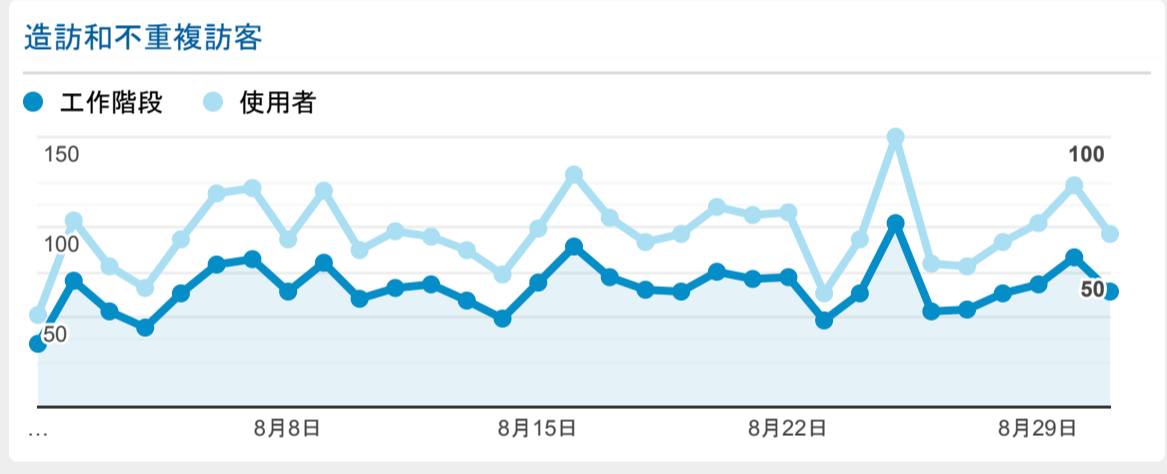

報表01\_訪客

2022年8月1日 - 2022年8月31日

所有使用者 100.00% 個工作階段

造訪 (依語言分組)

語言	工作階段
zh-cn	1,029
zh-tw	945
en-us	41
zh-hk	15

en-gb	5
en	4
fr-ca	2
ja	2
es-419	1
ko-kr	1