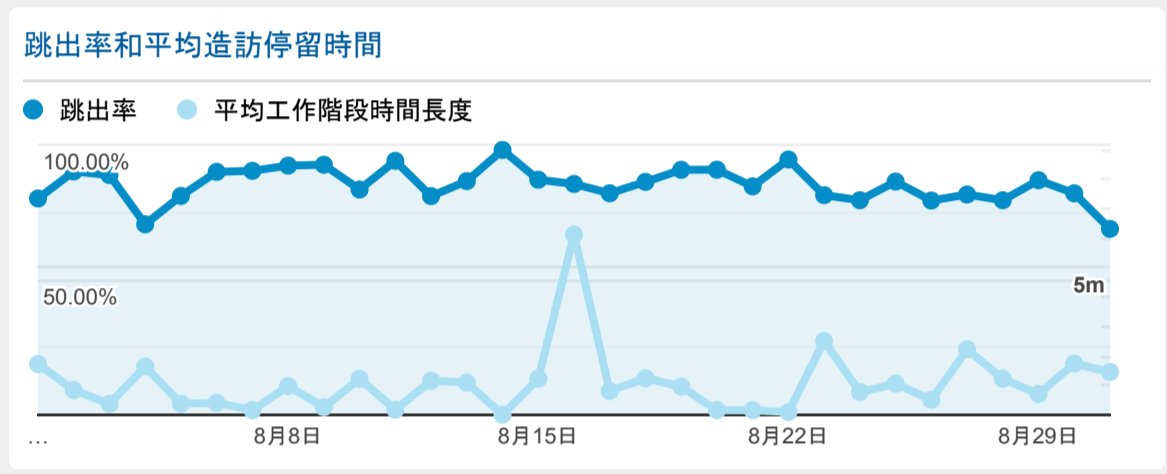

報表01\_訪客

2022年8月1日 - 2022年8月31日

所有使用者 100.00% 個工作階段

造訪 (依語言分組)

語言	工作階段
zh-cn	1,029
zh-tw	945
en-us	41
zh-hk	15

en-gb	5
en	4
fr-ca	2
ja	2
es-419	1
ko-kr	1