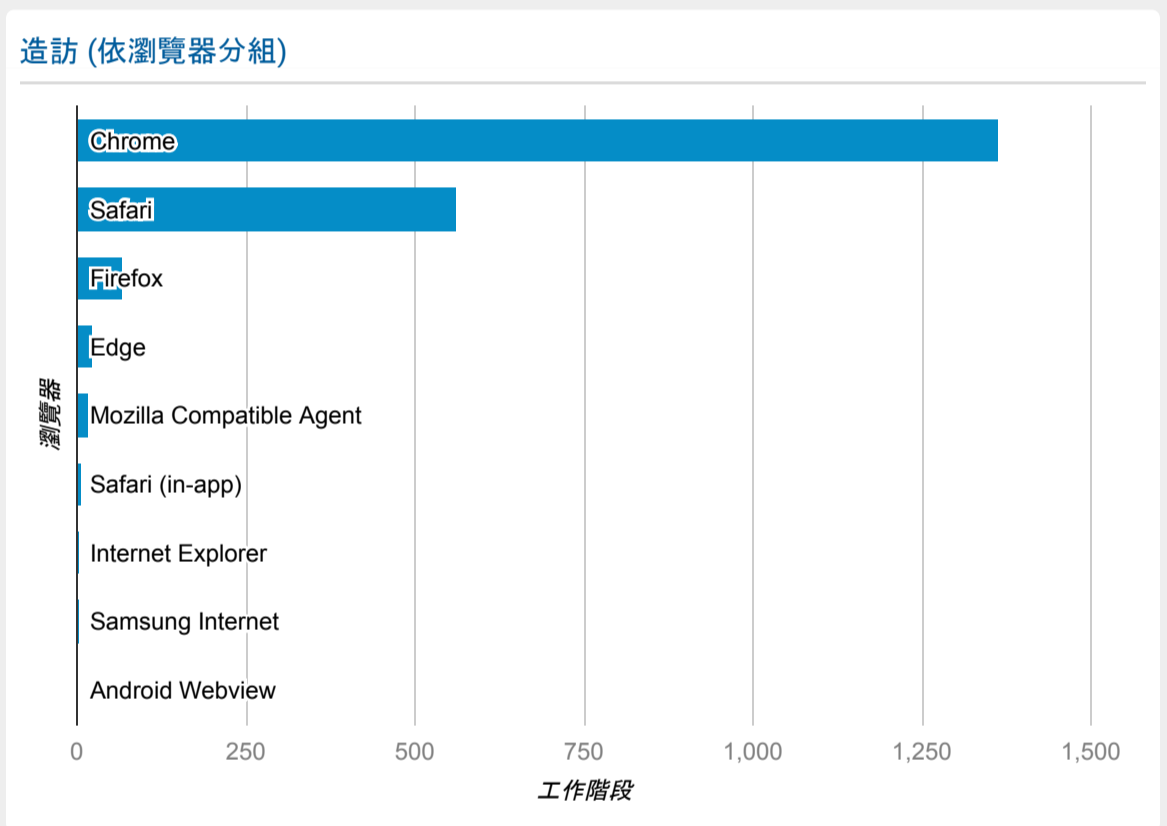

報表01\_訪客

2022年8月1日 - 2022年8月31日

所有使用者 100.00% 個工作階段

造訪 (依語言分組)

語言	工作階段
zh-cn	1,029
zh-tw	945
en-us	41
zh-hk	15

en-gb	5
en	4
fr-ca	2
ja	2
es-419	1
ko-kr	1