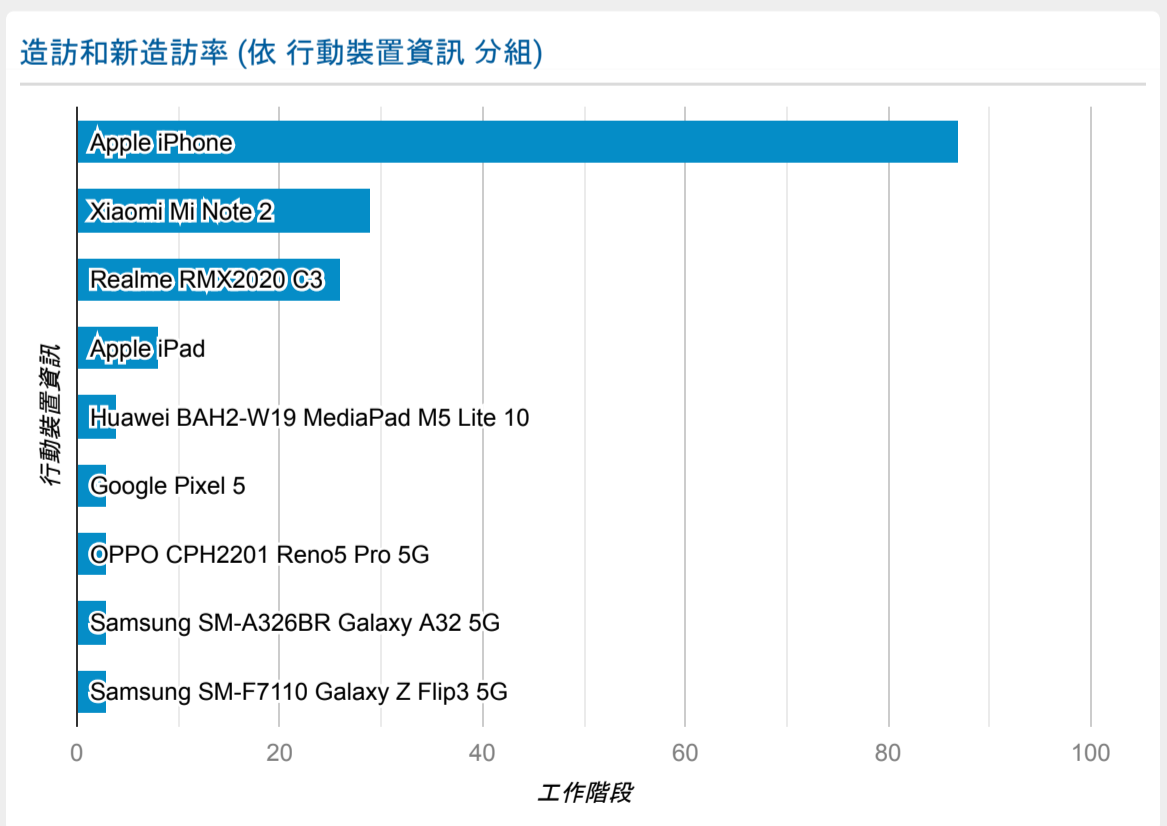

報表01\_訪客

2022年8月1日 - 2022年8月31日

所有使用者 100.00% 個工作階段

造訪 (依語言分組)

語言	工作階段
zh-cn	1,029
zh-tw	945
en-us	41
zh-hk	15

en-gb	5
en	4
fr-ca	2
ja	2
es-419	1
ko-kr	1