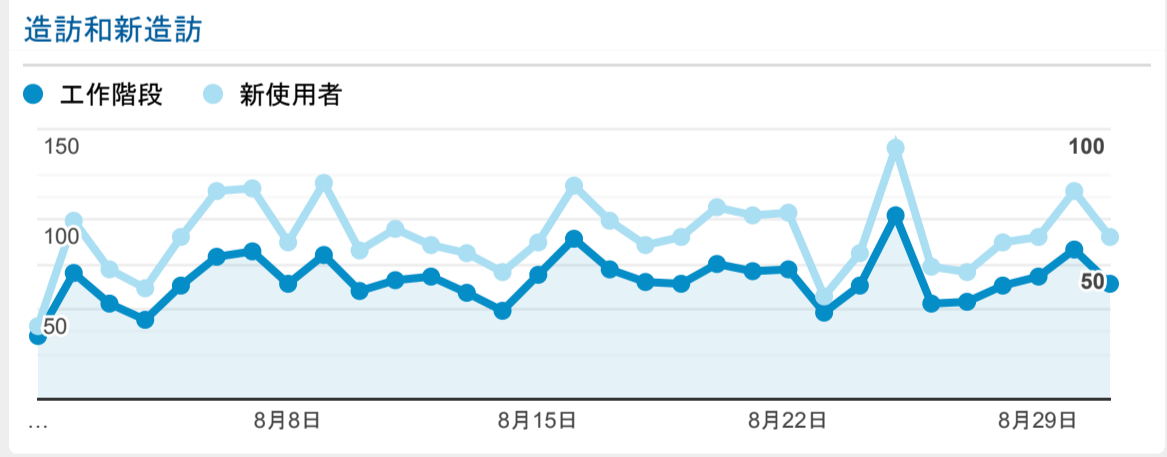

報表01\_訪客

2022年8月1日 - 2022年8月31日

所有使用者 100.00% 個工作階段

造訪 (依語言分組)

語言	工作階段
zh-cn	1,029
zh-tw	945
en-us	41
zh-hk	15

en-gb	5
en	4
fr-ca	2
ja	2
es-419	1
ko-kr	1