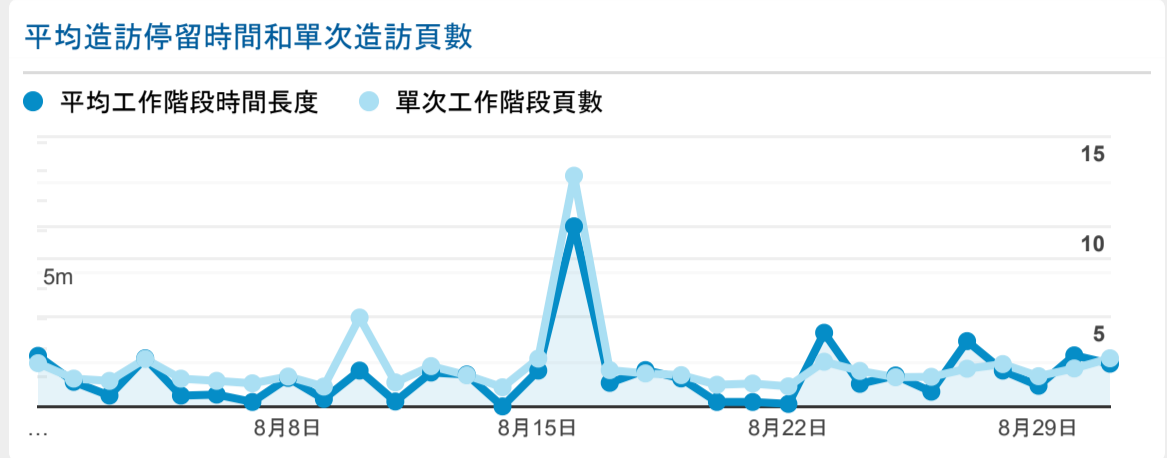

報表01\_訪客

2022年8月1日 - 2022年8月31日

所有使用者 100.00% 個工作階段

造訪 (依語言分組)

語言	工作階段
zh-cn	1,029
zh-tw	945
en-us	41
zh-hk	15

en-gb	5
en	4
fr-ca	2
ja	2
es-419	1
ko-kr	1