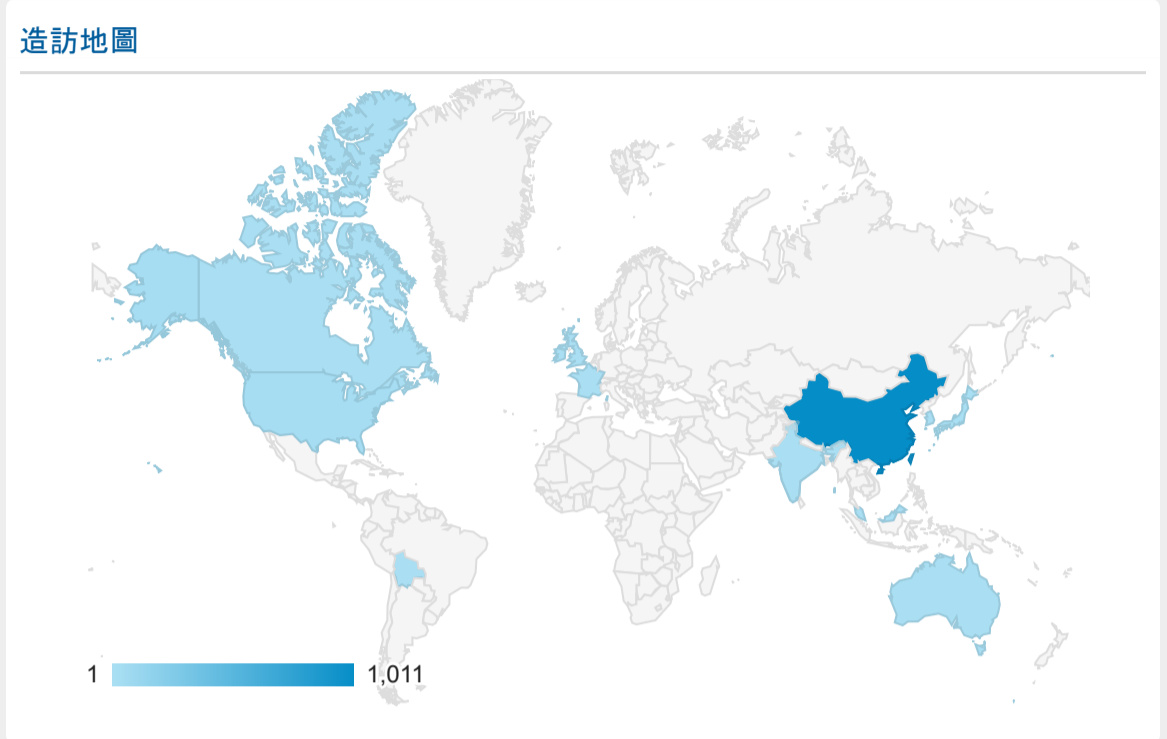

報表01\_訪客

2022年8月1日 - 2022年8月31日

所有使用者 100.00% 個工作階段

造訪 (依語言分組)

語言	工作階段
zh-cn	1,029
zh-tw	945
en-us	41
zh-hk	15

en-gb	5
en	4
fr-ca	2
ja	2
es-419	1
ko-kr	1