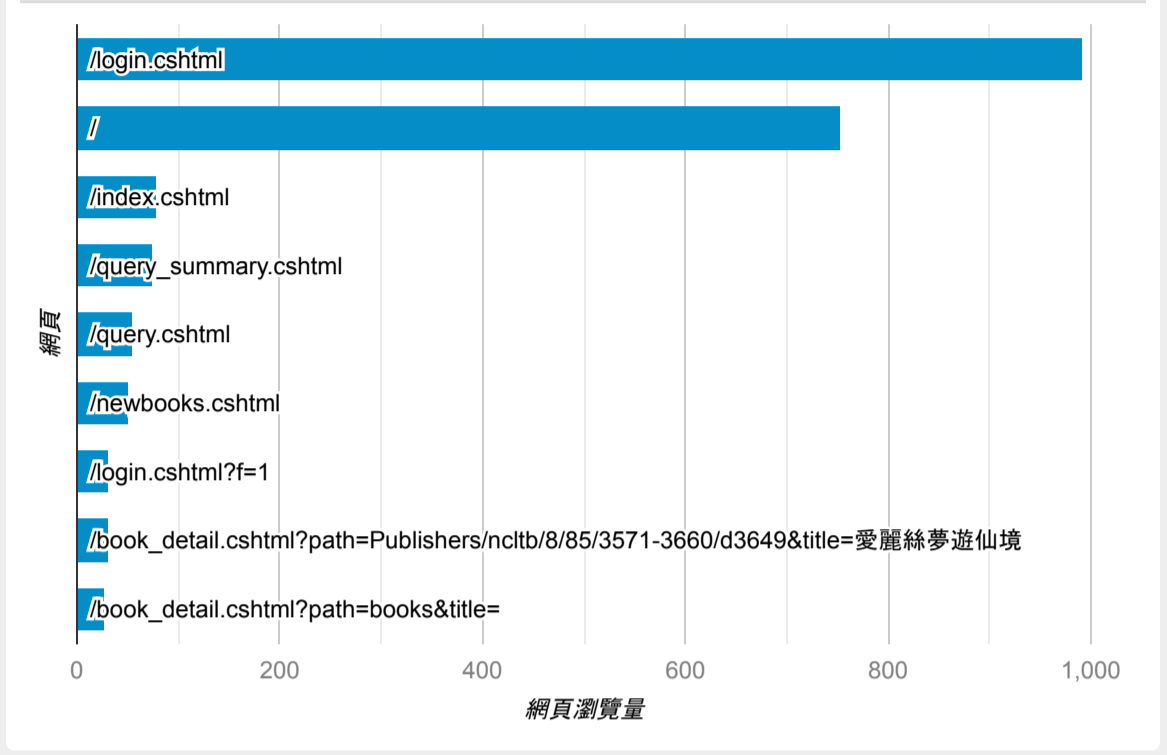

報表03_內容

2022年8月1日 - 2022年8月31日

所有使用者
100.00% 個工作階段

網頁載入平均需時 (秒)

瀏覽量 (依網頁分組)

網頁載入平均需時 (秒)和瀏覽量 (依 網頁 分組)

網頁	平均網頁載入時間 (秒)	網頁瀏覽量
/book_detail.cshtml?path=Publishers/net/s011/a052/b014&title=理由	6.68	1
/index.cshtml	5.87	78
/book_detail.cshtml?path=books/uni/lan/80/tk804376&title=	5.84	5
/query_summary.cshtml	5.60	75
/book_detail.cshtml?path=books/uni/social/54/tk541037_2&title=社會心理學(原書第九版)	5.05	1
/newbooks.cshtml	4.95	51
/book_detail.cshtml?path=books/uni/lan/83/tk839001&title=臺灣：從文學看歷史	4.32	1
/	4.12	753
/book_detail.cshtml?path=Publishers/net/s028/a039/b001&title=即使忘了全世界+還是愛著你-第一本失智母親視角+寫給自己+兒女+人生的生命之書	4.12	11
/book_detail.cshtml?path=Publishers/net/s005/a006/b001&title=TED+TAL KS+說話的力量	3.13	2

造訪和新造訪率 (依 關鍵字 分組)

關鍵字	工作階段	新工作階段百分比
(not provided)	279	81.72%

網頁載入平均需時 (秒) (依瀏覽器分組)

瀏覽器	平均網頁載入時間 (秒)
Samsung Internet	13.25
Firefox	8.67
Chrome	3.08
Safari	2.66
Edge	1.23
Internet Explorer	0.79