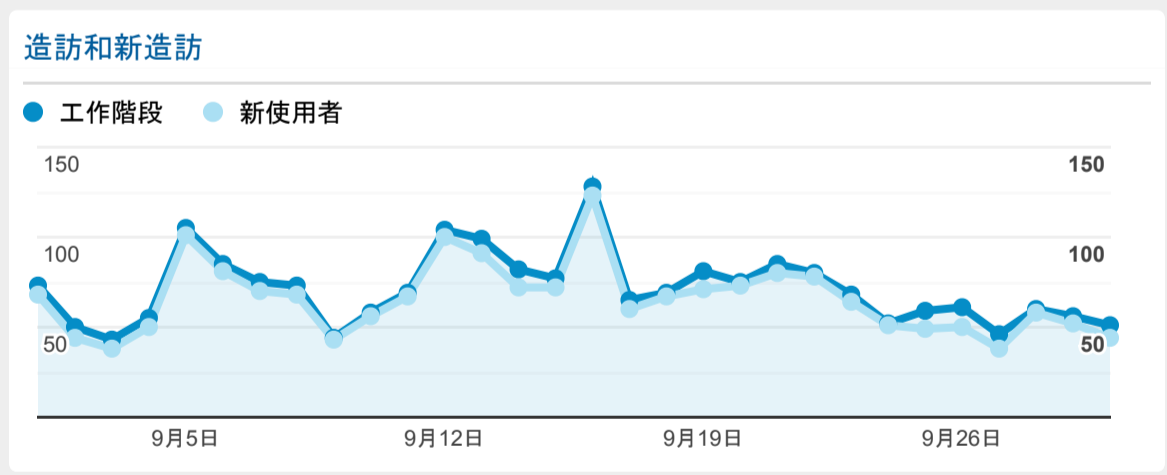

報表01\_訪客

2022年9月1日 - 2022年9月30日

○ 所有使用者  
100.00% 個工作階段