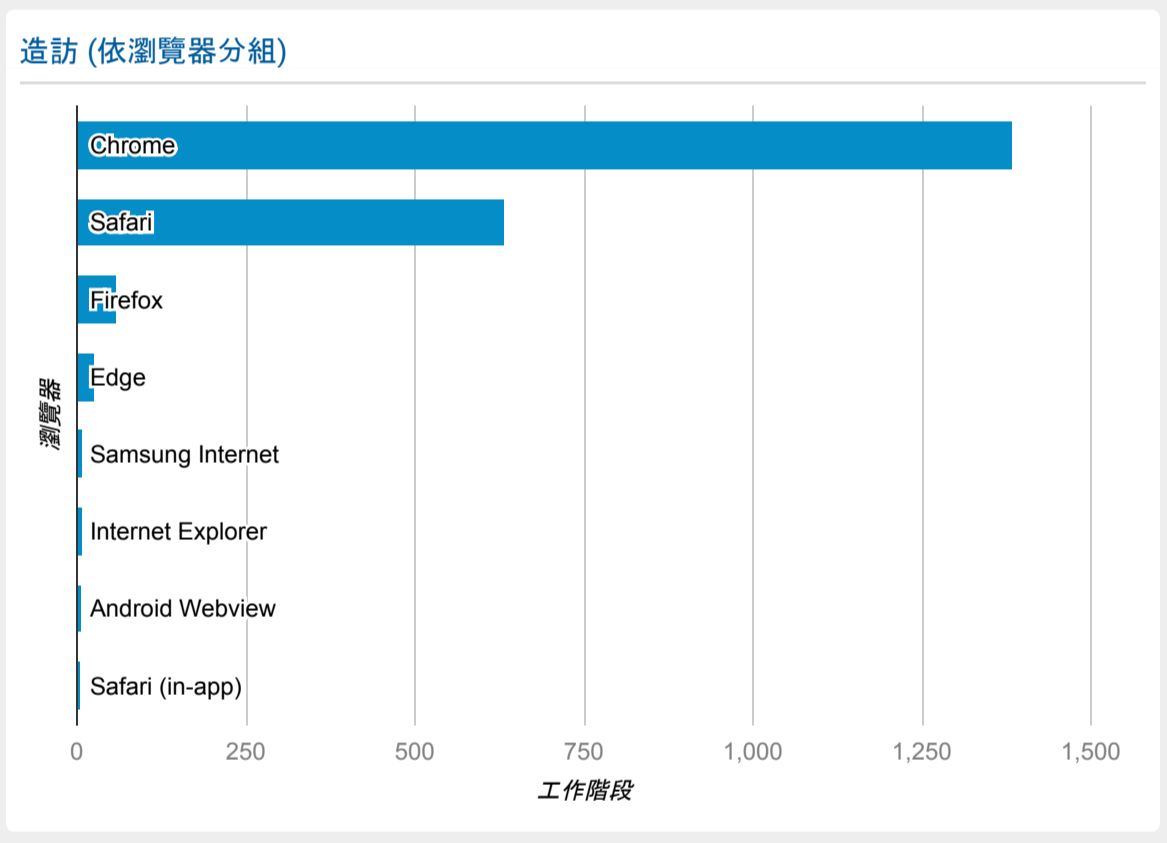

報表01\_訪客

2022年9月1日 - 2022年9月30日

○ 所有使用者  
100.00% 個工作階段