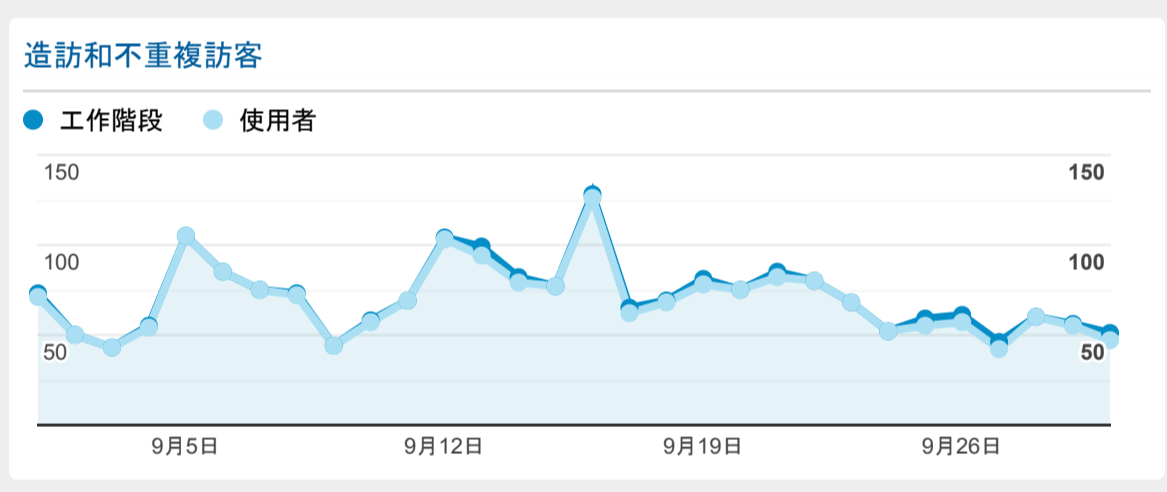

報表01\_訪客

2022年9月1日 - 2022年9月30日

○ 所有使用者  
100.00% 個工作階段