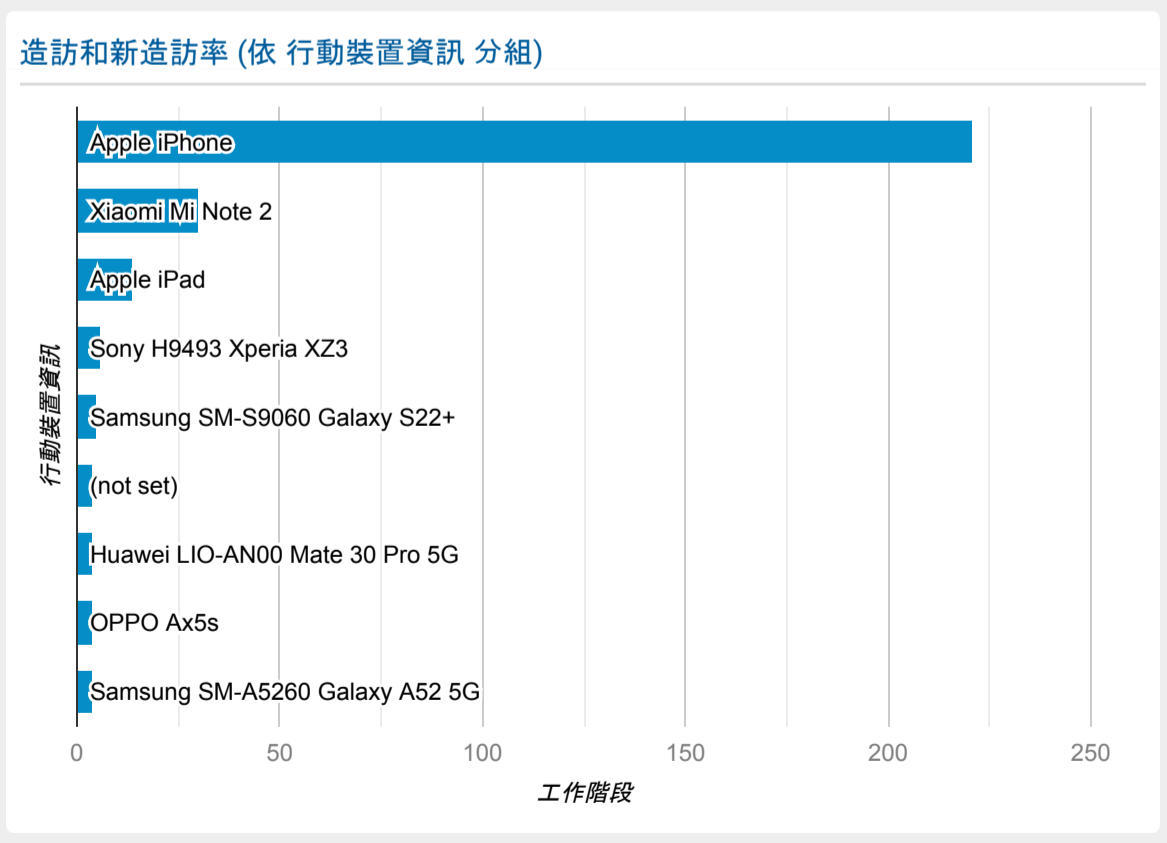

報表01\_訪客

2022年9月1日 - 2022年9月30日

○ 所有使用者  
100.00% 個工作階段