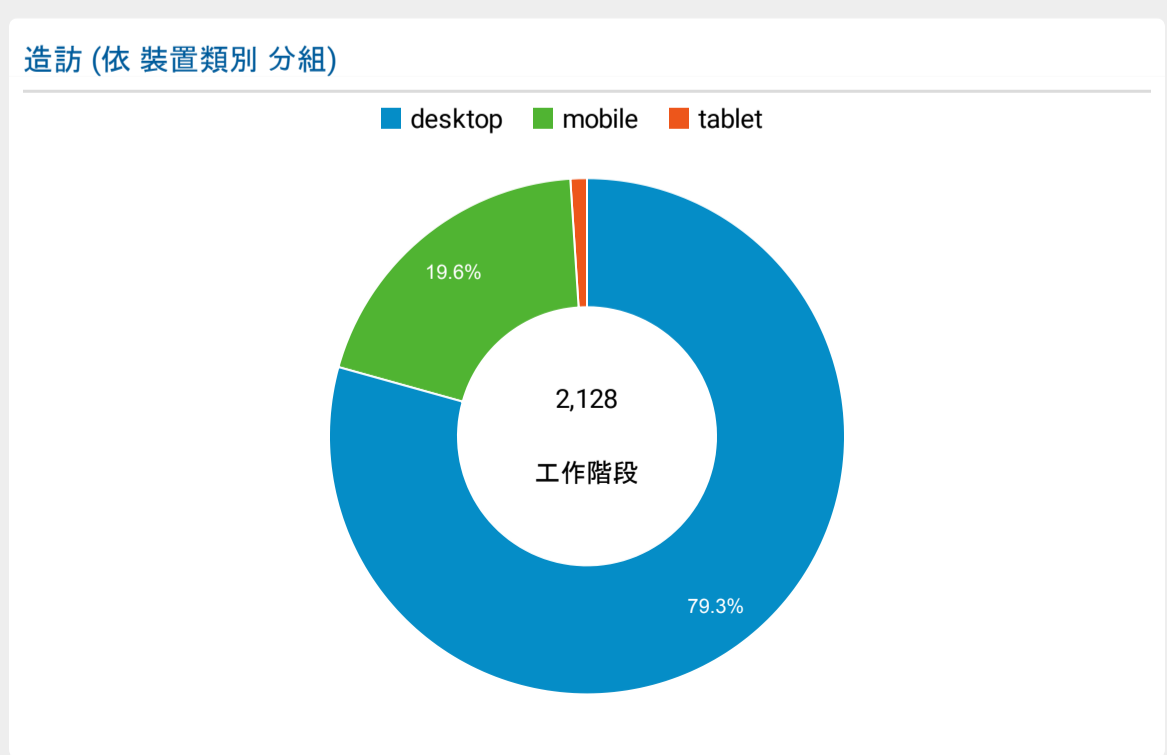

報表01\_訪客

2022年9月1日 - 2022年9月30日

○ 所有使用者  
100.00% 個工作階段