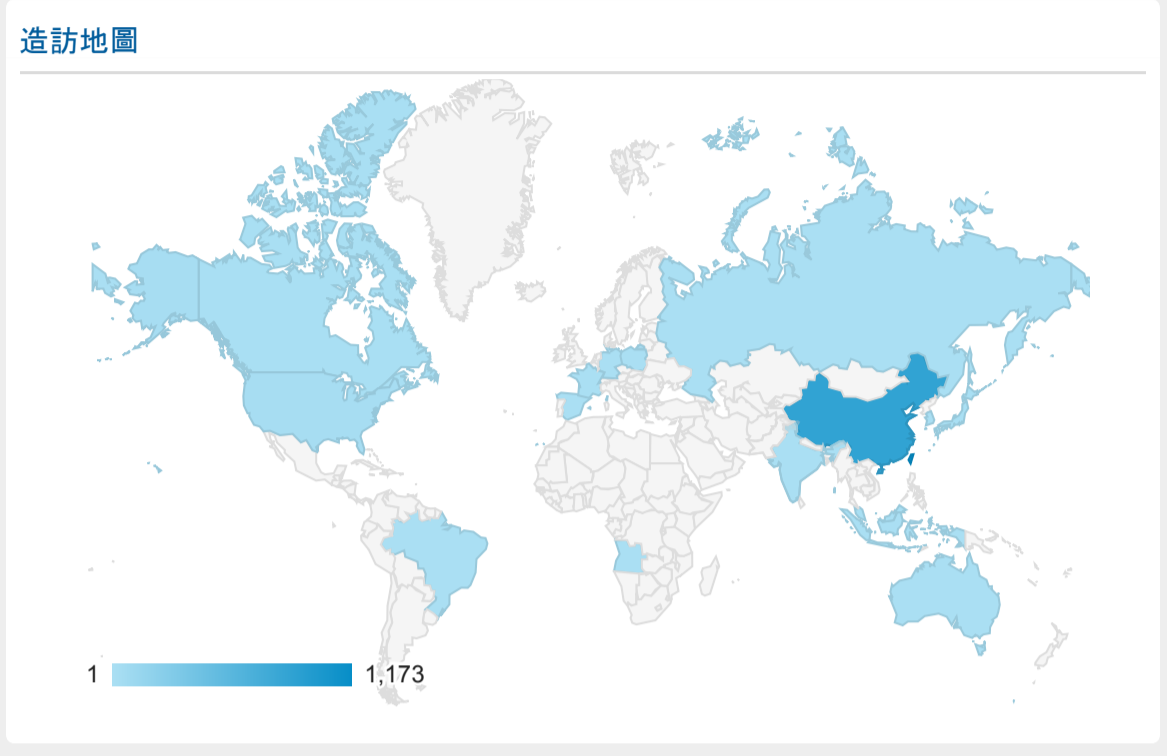

報表01\_訪客

2022年9月1日 - 2022年9月30日

○ 所有使用者  
100.00% 個工作階段

### 造訪 (依語言分組)

語言	工作階段
zh-tw	1,132
zh-cn	890
en-us	64
zh-hk	19

en-gb	6
zh-mo	4
id	2
zh	2
c	1
de-de	1