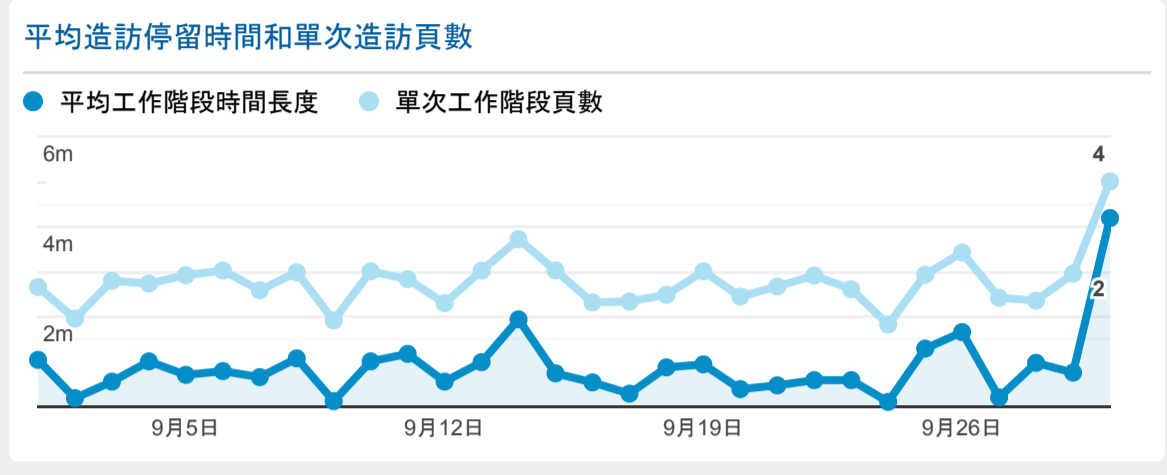

報表01\_訪客

2022年9月1日 - 2022年9月30日

○ 所有使用者  
100.00% 個工作階段