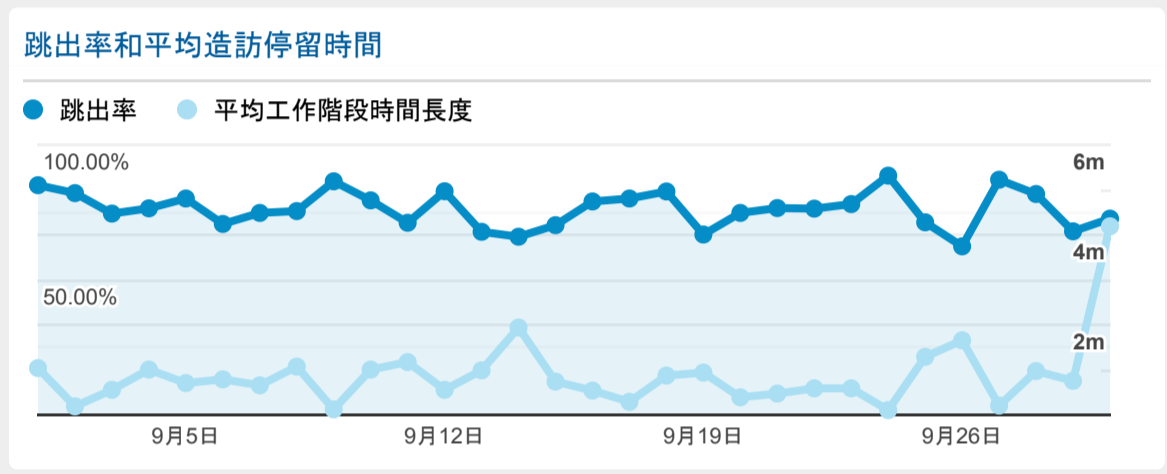

報表01\_訪客

2022年9月1日 - 2022年9月30日

○ 所有使用者  
100.00% 個工作階段